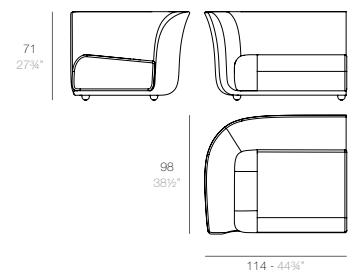

2600€
67003

SUAVE sectional
sofa left.

114 x 98 x 71 cm
44 ¾ x 38 ½ x 27 ¾"

625 kg 0,90 m³ 11574 lb 31'78 ft³

2600€
67001

VONDOM

Glad. Tejido Exterior Premium
Glad. Premium Outdoor Fabrics

SUAVE sectional sofa corner.

123 x 123 x 71 cm
48 1/2 x 48 1/2 x 27 3/4"

1'07 m³ · 31'78 ft³

2600€
67015

SUAVE sectional sofa armless.

95 x 98 x 71 cm
37 1/2 x 38 1/2 x 27 3/4"

42'5 kg 0,75 m³ 93'69 lb 26'49 ft³

2200€
67002

SUAVE lounge chair.

114 x 95 x 71 cm
44 3/4 x 37 1/2 x 27 3/4"

0,80 m³ · 28'25 ft³

3000€
67014

SUAVE sectional sofa left chaiselongue.

114 x 175 x 71 cm
45 x 69 x 27 3/4"

2'15 kg 1'42 m³ 50'15 lb 31'78 ft³

3200€
67018

VONDOM

Ø65
 Ø25 1/2"

Ø 85 x 40 cm
 Ø 33 1/2 x 15 3/4"

1100€
 67008

17'3 kg 0,38 m³ 38'14 lb 13'42 ft³

40
 15 3/4"

Ø85
 Ø33 1/2"

SUAVE pillows.

50 x 35 cm
 19 3/4 x 13 3/4"