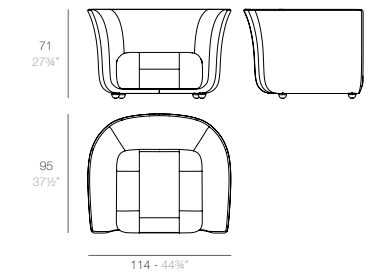

2600€
67003

SUAVE sectional
sofa left.

114 x 98 x 71 cm
44 ¾ x 38 ½ x 27 ¾"

625 kg 0,90 m³ 11574 lb 31'78 ft³

2600€
67001

VONDOM

Glad. Tejido Exterior Premium
Glad. Premium Outdoor Fabrics

SUAVE sectional sofa corner.

123 x 123 x 71 cm
48 1/2 x 48 1/2 x 27 3/4"

1'07 m³ · 31'78 ft³

2600€
67015

SUAVE sectional sofa armless.

95 x 98 x 71 cm
37 1/2 x 38 1/2 x 27 3/4"

42'5 kg 0,75 m³ 93'69 lb 26'49 ft³

2200€
67002

SUAVE lounge chair.

114 x 95 x 71 cm
44 3/4 x 37 1/2 x 27 3/4"

0,80 m³ · 28'25 ft³

3000€
67014

SUAVE sectional sofa left chaiselongue.

114 x 175 x 71 cm
45 x 69 x 27 3/4"

2'15 kg 1'42 m³ 50'15 lb 31'78 ft³

3200€
67018

VONDOM

600€
 67006

4'36 kg 0,12 m³ 9'61 lb 4'24 ft³

40
 15 3/4"

Ø45
 Ø17 3/4"

Ø 65 x 40 cm
 Ø 25 1/2 x 15 3/4"

800€
 67007

7'75 kg 0,23 m³ 17'09 lb 8'12 ft³

40
 15 3/4"