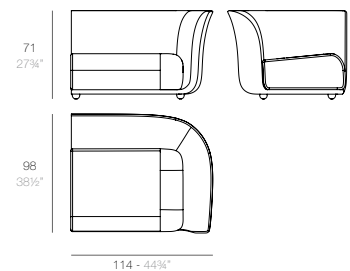

2600€
67003

SUAVE sectional
sofa left.

114 x 98 x 71 cm
44 ¾ x 38 ½ x 27 ¾"

625 kg 0,90 m³ 11574 lb 31'78 ft³

2600€
67001

VONDOM

Glad. Tejido Exterior Premium
Glad. Premium Outdoor Fabrics

SUAVE sectional sofa corner.

123 x 123 x 71 cm
48 1/2 x 48 1/2 x 27 3/4"

1'07 m³ · 31'78 ft³

2600€
67015

SUAVE sectional sofa armless.

95 x 98 x 71 cm
37 1/2 x 38 1/2 x 27 3/4"

42'5 kg 0,75 m³ 93'69 lb 26'49 ft³

2200€
67002

SUAVE lounge chair.

114 x 95 x 71 cm
44 3/4 x 37 1/2 x 27 3/4"

0,80 m³ · 28'25 ft³

3000€
67014

SUAVE sectional sofa left chaiselongue.

114 x 175 x 71 cm
45 x 69 x 27 3/4"

2'15 kg 1'42 m³ 50'15 lb 31'78 ft³

3200€
67018

VONDOM

600€
 67006

4'36 kg 0,12 m³ 9'61 lb 4'24 ft³

40
 15 3/4"

Ø45
 Ø17 3/4"

Ø 65 x 40 cm
 Ø 25 1/2 x 15 3/4"

800€
 67007

7'75 kg 0,23 m³ 17'09 lb 8'12 ft³

40
 15 3/4"