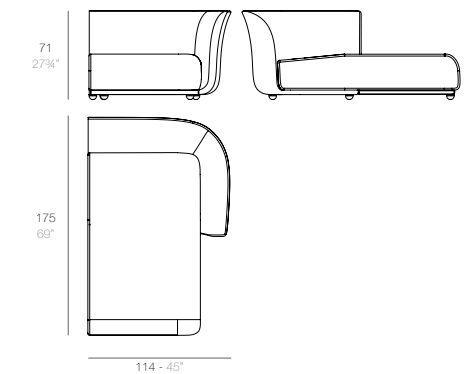

123 x 123 x 71 cm
48 1/2 x 48 1/2 x 27 3/4"

1'07 m³ · 31'78 ft³

2600€
67015

SUAVE sectional sofa armless.

95 x 98 x 71 cm
37 1/2 x 38 1/2 x 27 3/4"

42'5 kg 0,75 m³ 93'69 lb 26'49 ft³

2200€
67002

SUAVE lounge chair.

114 x 95 x 71 cm
44 3/4 x 37 1/2 x 27 3/4"

0,80 m³ · 28'25 ft³

3000€
67014

SUAVE sectional sofa left chaiselongue.

114 x 175 x 71 cm
45 x 69 x 27 3/4"

2'15 kg 1'42 m³ 50'15 lb 31'78 ft³

3200€
67018

VONDOM

600€
 67006

4'36 kg 0,12 m³ 9'61 lb 4'24 ft³

40
 15 3/4"

Ø45
 Ø17 3/4"

Ø 65 x 40 cm
 Ø 25 1/2 x 15 3/4"

800€
 67007

7'75 kg 0,23 m³ 17'09 lb 8'12 ft³

40
 15 3/4"

Ø65
 Ø25 1/2"

Ø 85 x 40 cm
 Ø 33 1/2 x 15 3/4"

1100€
 67008

17'3 kg 0,38 m³ 38'14 lb 13'42 ft³

40
 15 3/4"

Ø85
 Ø33 1/2"

SUAVE pillows.

50 x 35 cm
 19 3/4 x 13 3/4"