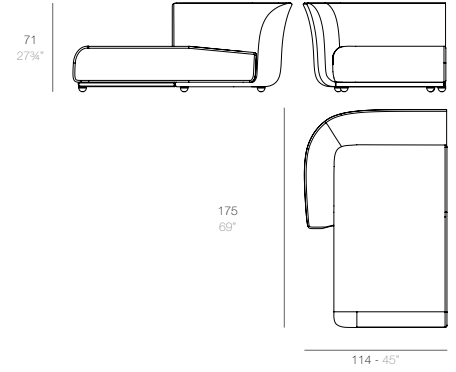

114 x 95 x 71 cm
44 3/4 x 37 1/2 x 27 3/4"

0,80 m³ · 28'25 ft³

3000€
67014

SUAVE sectional sofa left chaiselongue.

114 x 175 x 71 cm
45 x 69 x 27 3/4"

2'15 kg 1'42 m³ 50'15 lb 31'78 ft³

3200€
67018

VONDOM

Glad. Tejido Exterior Premium
 Glad. Premium Outdoor Fabrics

SUAVE sectional sofa
 right chaiselongue.

114 x 175 x 71 cm
 45 x 69 x 27 3/4"

3200€
 67016

21'5 kg 1'42 m³ 50'15 lb 31'78 ft³

SUAVE ottoman.

Ø 45 x 40 cm
 Ø 17 3/4 x 15 3/4"

600€
 67006

4'36 kg 0,12 m³ 9'61 lb 4'24 ft³

40
 15 3/4"

Ø45
 Ø17 3/4"

Ø 65 x 40 cm
 Ø 25 1/2 x 15 3/4"

800€
 67007

7'75 kg 0,23 m³ 17'09 lb 8'12 ft³

40
 15 3/4"

Ø65
 Ø25 1/2"

Ø 85 x 40 cm
 Ø 33 1/2 x 15 3/4"

1100€
 67008

17'3 kg 0,38 m³ 38'14 lb 13'42 ft³

40
 15 3/4"

Ø85
 Ø33 1/2"

SUAVE pillows.

50 x 35 cm
 19 3/4 x 13 3/4"