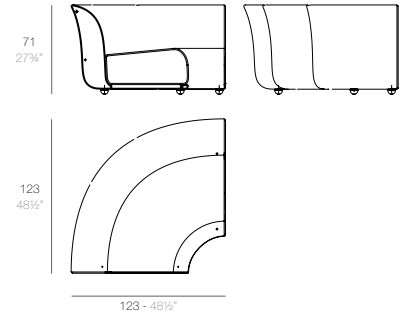

2600€
67003

SUAVE sectional
sofa left.

114 x 98 x 71 cm
44 ¾ x 38 ½ x 27 ¾"

625 kg 0,90 m³ 11574 lb 31'78 ft³

2600€
67001

VONDOM

Glad. Tejido Exterior Premium
Glad. Premium Outdoor Fabrics

SUAVE sectional sofa corner.

123 x 123 x 71 cm
48 1/2 x 48 1/2 x 27 3/4"

1'07 m³ · 31'78 ft³

2600€
67015

SUAVE sectional sofa armless.

95 x 98 x 71 cm
37 1/2 x 38 1/2 x 27 3/4"

42'5 kg 0,75 m³ 93'69 lb 26'49 ft³

2200€
67002

SUAVE lounge chair.

114 x 95 x 71 cm
44 3/4 x 37 1/2 x 27 3/4"

0,80 m³ · 28'25 ft³

3000€
67014

SUAVE sectional sofa left chaiselongue.

114 x 175 x 71 cm
45 x 69 x 27 3/4"

2'15 kg 1'42 m³ 50'15 lb 31'78 ft³

3200€
67018

VONDOM

600€
 67006

4'36 kg 0,12 m³ 9'61 lb 4'24 ft³

40
 15 3/4"

Ø45
 Ø17 3/4"

Ø 65 x 40 cm
 Ø 25 1/2 x 15 3/4"

800€
 67007

7'75 kg 0,23 m³ 17'09 lb 8'12 ft³

40
 15 3/4"