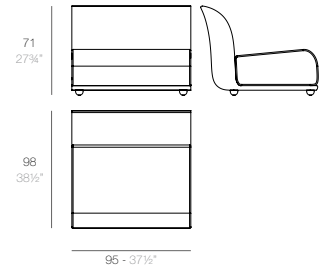

2600€
67003

SUAVE sectional
sofa left.

114 x 98 x 71 cm
44 ¾ x 38 ½ x 27 ¾"

625 kg 0,90 m³ 11574 lb 31'78 ft³

2600€
67001

VONDOM

Glad. Tejido Exterior Premium
Glad. Premium Outdoor Fabrics

SUAVE sectional sofa corner.

123 x 123 x 71 cm
48 1/2 x 48 1/2 x 27 3/4"

1'07 m³ · 31'78 ft³

2600€
67015

SUAVE sectional sofa armless.

95 x 98 x 71 cm
37 1/2 x 38 1/2 x 27 3/4"

42'5 kg 0,75 m³ 93'69 lb 26'49 ft³

2200€
67002

SUAVE lounge chair.

114 x 95 x 71 cm
44 3/4 x 37 1/2 x 27 3/4"

0,80 m³ · 28'25 ft³

3000€
67014

SUAVE sectional sofa left chaiselongue.

114 x 175 x 71 cm
45 x 69 x 27 3/4"

2'15 kg 1'42 m³ 50'15 lb 31'78 ft³

3200€
67018

VONDOM

600€
 67006

4'36 kg 0,12 m³ 9'61 lb 4'24 ft³

40
 15 3/4"

Ø45
 Ø17 3/4"

Ø 65 x 40 cm
 Ø 25 1/2 x 15 3/4"

800€
 67007

7'75 kg 0,23 m³ 17'09 lb 8'12 ft³

40
 15 3/4"