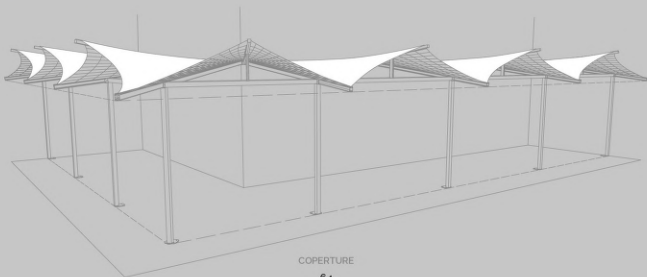

COPERTURE

64

Belvedere Up

Pensilina Belvedere Up

By our agent in Madeira Island
Lismarca Lda

65