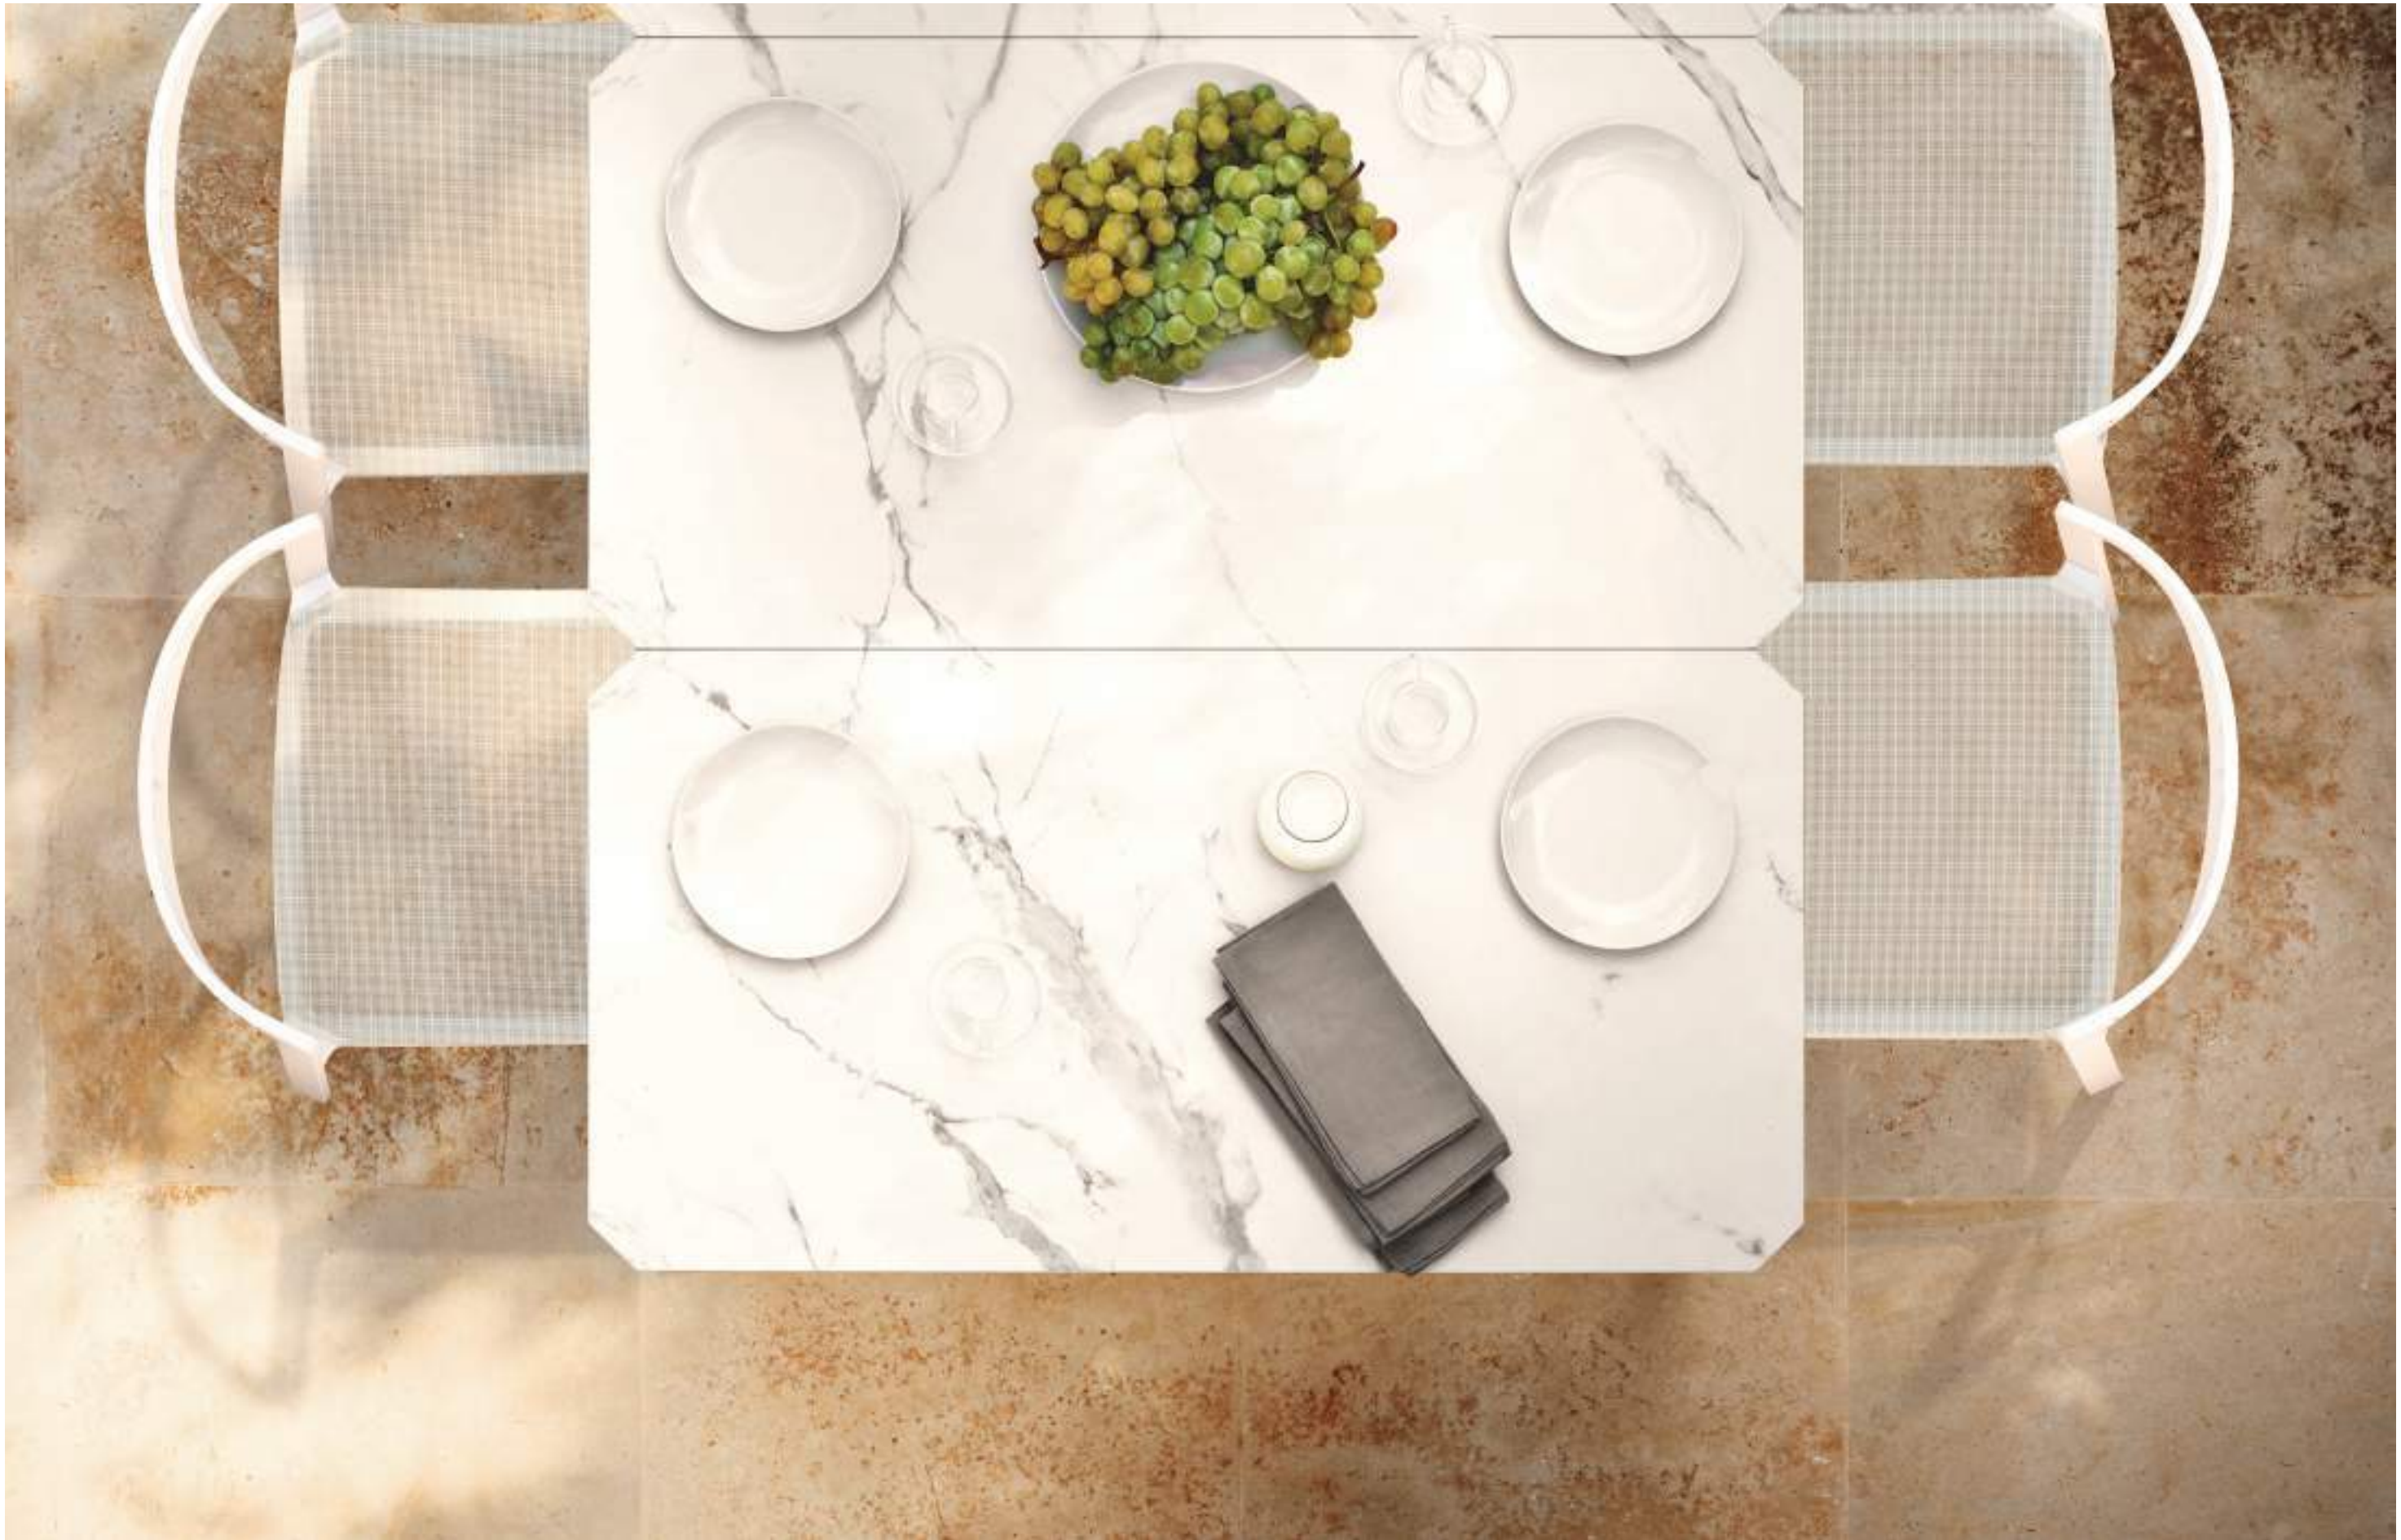

Push tavolo da pranzo Ø 160, Push rope
Push dining table Ø 160, Push rope

Push tavolo da pranzo con allunga, Push poltrona da pranzo TE con cuscino
 Push dining table with extension, Push dining armchair TE with cushion