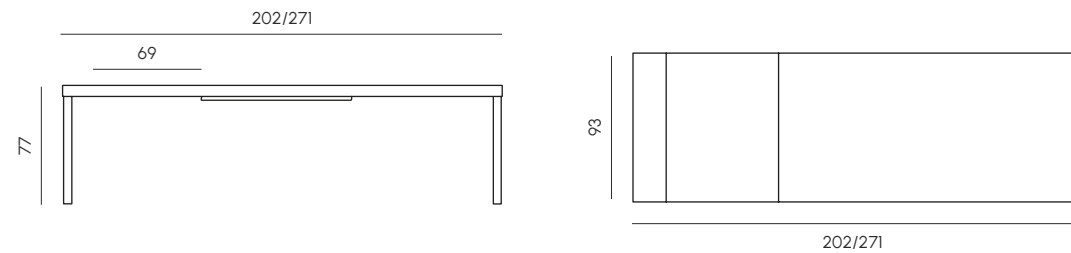

MAJA COLLECTION

By MY YOUR

Maja sedia Maja chair

Tavolo contract con basamento centrale Contract table with central base

Tavolo da pranzo Dining table

Lettino Sunbed

Struttura sedia, tavolo da pranzo e lettino	Estruso di alluminio saldato verniciato a polveri epossidiche
Seduta sedia e lettino	Textilene®
Schienale sedia in corda	Fibra di polipropilene
Piedini sedia e lettino	Materiale termoplastico
Piano tavolo da pranzo	Gres porcellanato
Struttura tavoli contract	Acciaio con trattamento cataforesi e alluminio verniciato a polveri
Piano tavoli contract	HPL gres
Telo a copertura impermeabile	Poliestere con superficie resinata