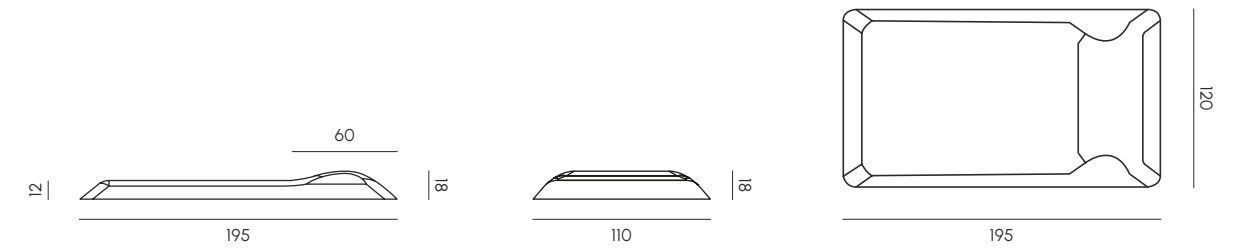

Materassone galleggiante Floating lounge mattress

Imbottitura	Poliuretano ad alta densità	Upholstery	High density polyurethane
Rivestimento	Ecopelle effetto tessuto	Covering	Eco-leather fabric aspect

Colori standard Standard colors

Covering Eco-leather

Le immagini dei materiali e dei colori sono indicative, in quanto possono subire lievi variazioni in stampa.
The materials and colors images serve as a mere indication, as they can vary slightly when printed.