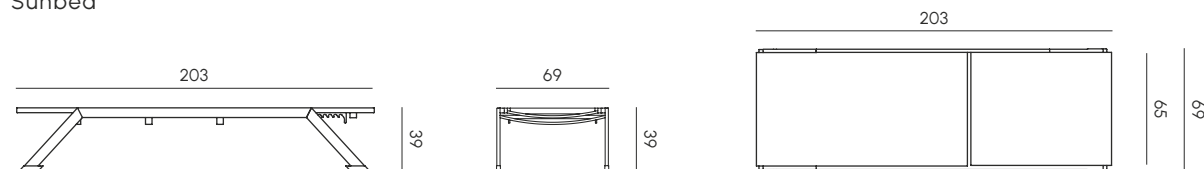

MAJA COLLECTION

By MY YOUR

Maja sedia Maja chair

Tavolo contract con basamento centrale Contract table with central base

Tavolo da pranzo Dining table

Lettino Sunbed

Struttura sedia, tavolo da pranzo e lettino	Estruso di alluminio saldato verniciato a polveri epossidiche
Seduta sedia e lettino	Textilene®
Schienale sedia in corda	Fibra di polipropilene
Piedini sedia e lettino	Materiale termoplastico
Piano tavolo da pranzo	Gres porcellanato
Struttura tavoli contract	Acciaio con trattamento cataforesi e alluminio verniciato a polveri
Piano tavoli contract	HPL gres
Telo a copertura impermeabile	Poliestere con superficie resinata