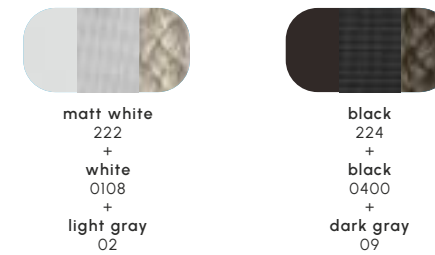

Colori standard Standard colors

Chair structure, seat covering and backrest Aluminium, Textilene® and rope