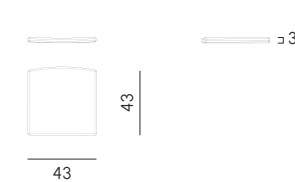

Cuscino per poltroncina Rope incluso
Rope armchair inclusive cushion