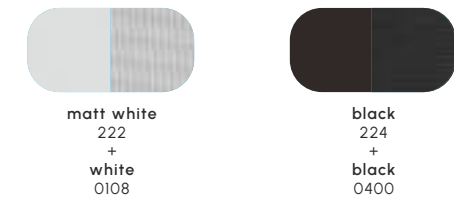

Sunbed structure and seat covering Aluminium and Textilene®