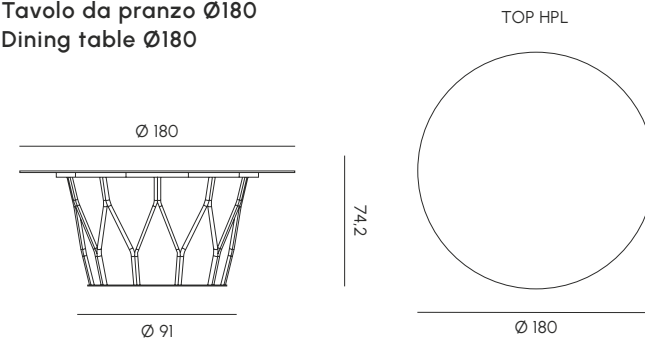

MIMI

Tavolo contract mini Mini contract table

Tavolo contract 4 razze 4 spokes contract table

Tavolo da pranzo Ø160 Dining table Ø160

Tavolo da pranzo Ø180 Dining table Ø180

Struttura	Estruso di alluminio verniciato a polvere epossidiche
Piano	HPL, Gres porcellanato
Piedini	Materiale termoplastico
Telo di copertura impermeabile	Poliestere con superficie esterna resinata