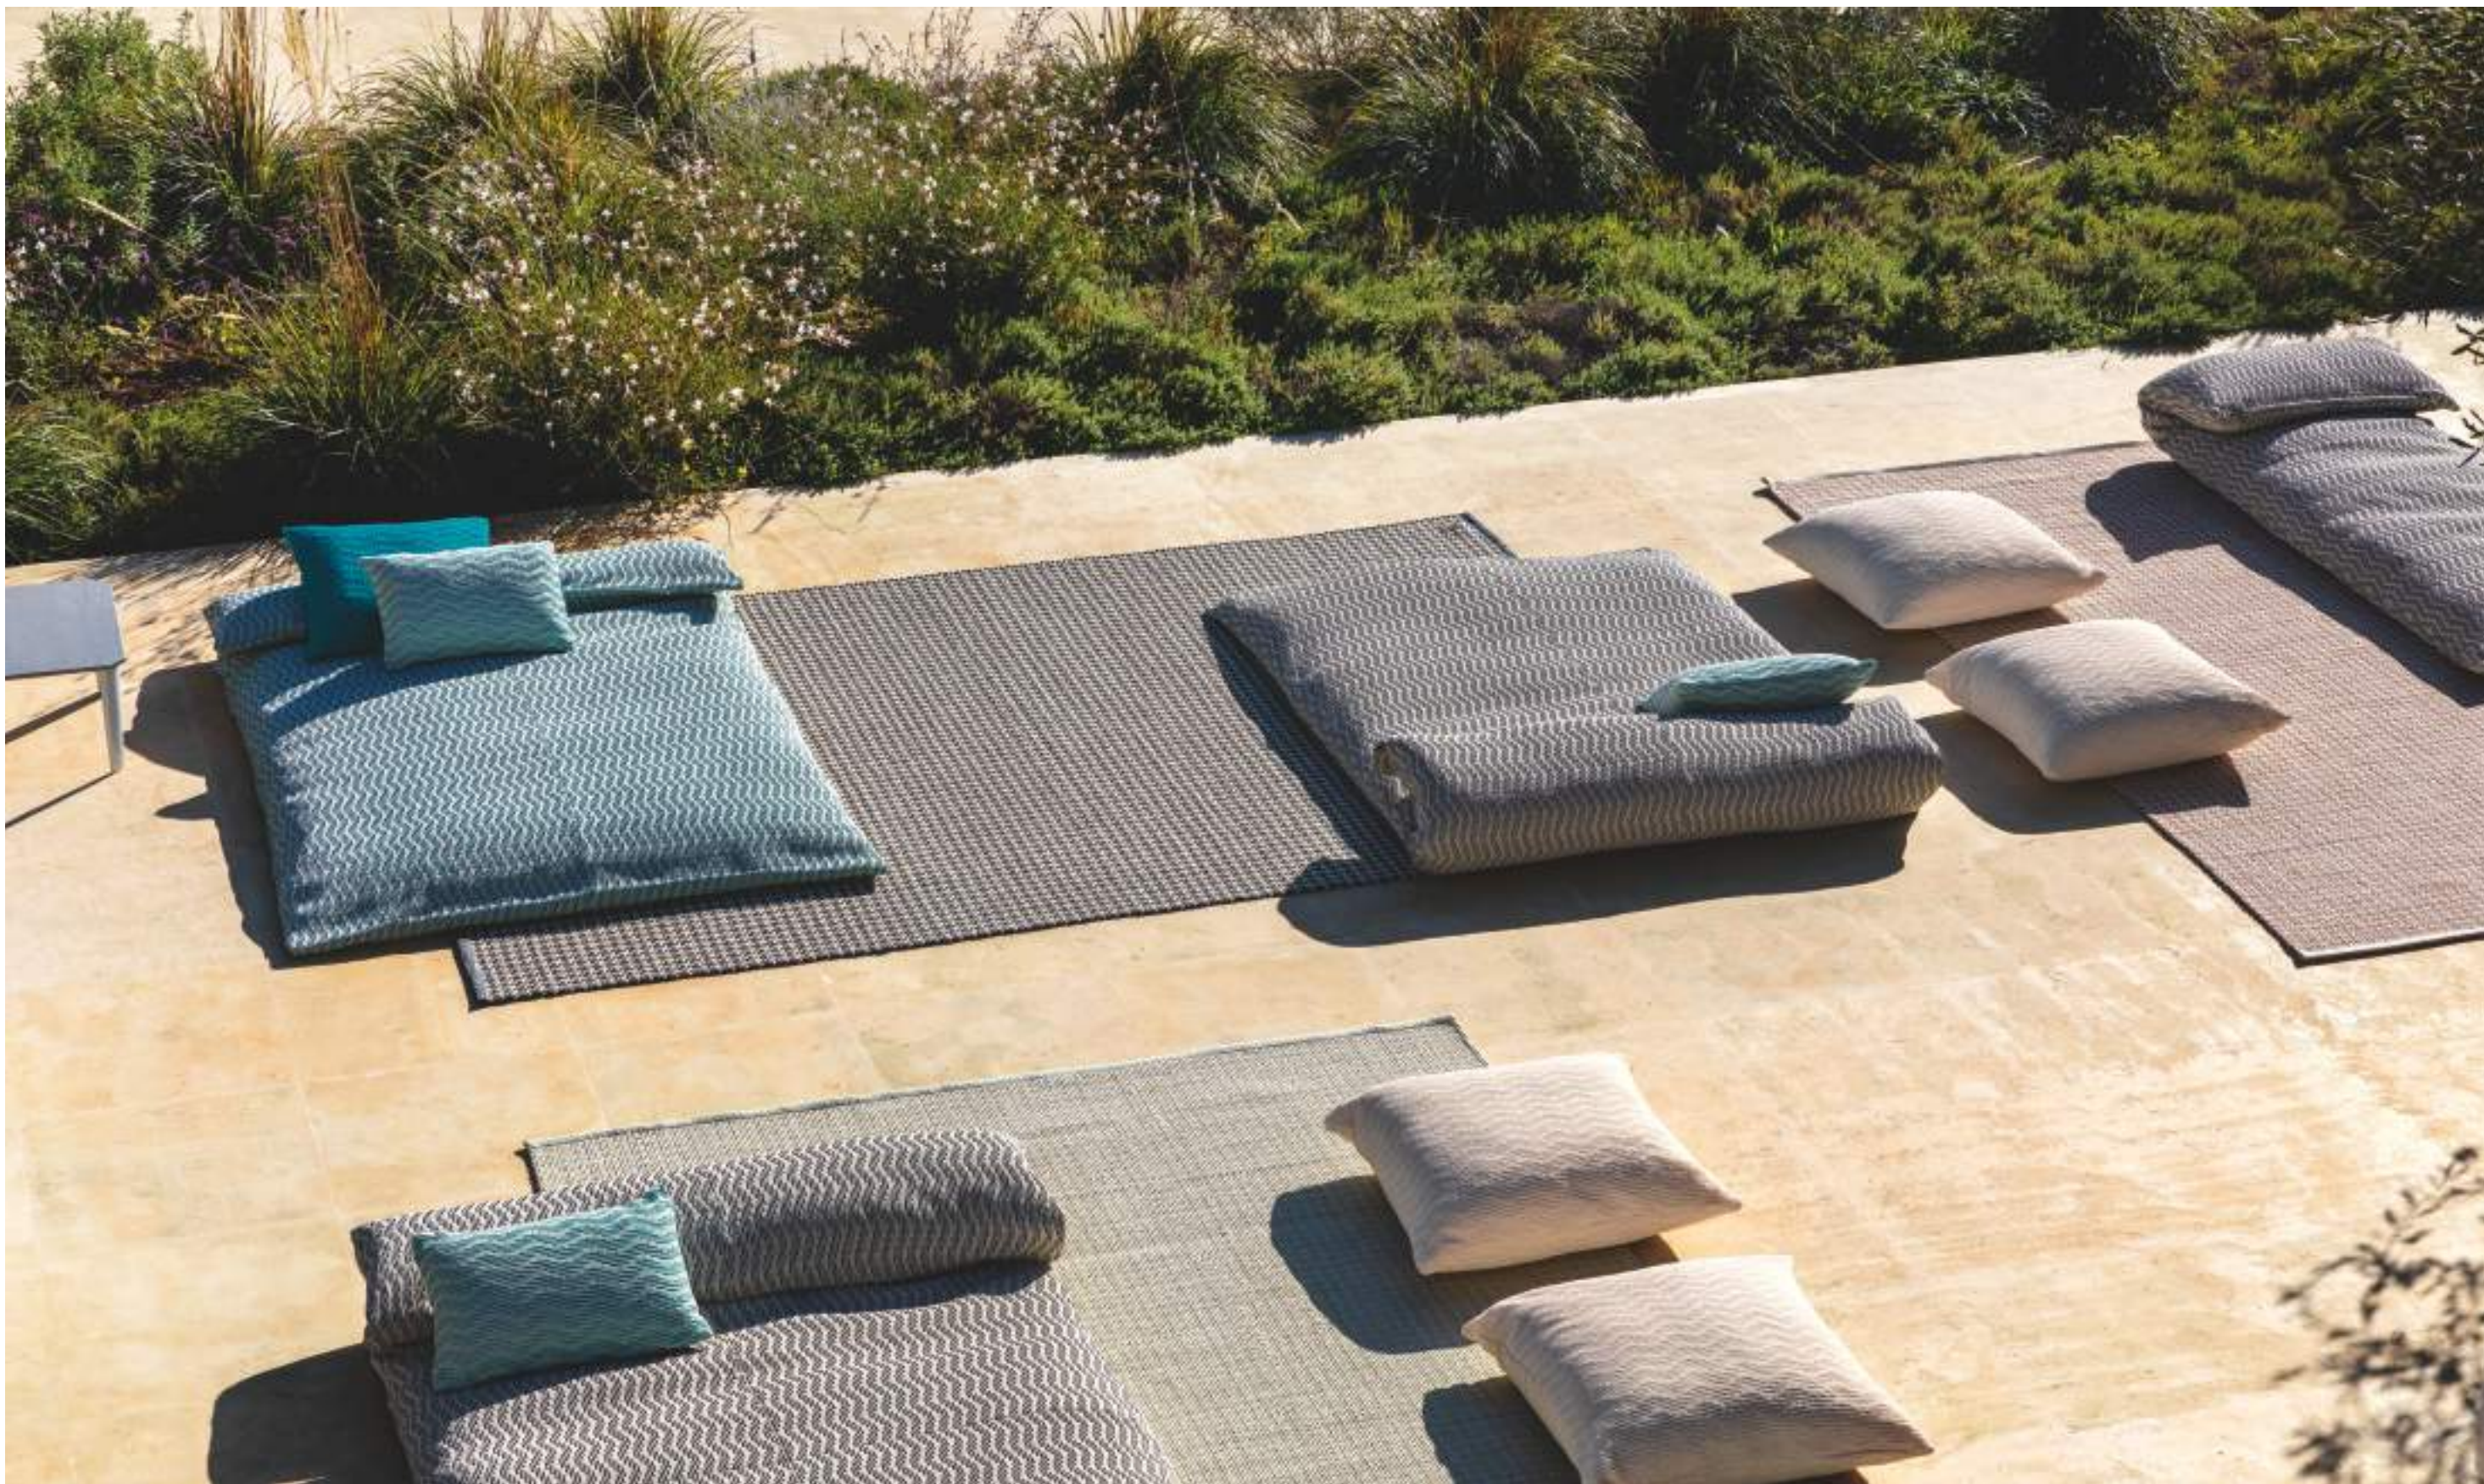

Wave double bed, Wave single bed Wave cuscini 30 x 50, 50 x 50, 70 x 70, Push tavolino 59 x 59 Aladdin tappeto
Wave double bed, Wave single bed, Wave cushions 30 x 50, 50 x 50, 70 x 70, Push coffee table 59 x 59, Aladdin rug