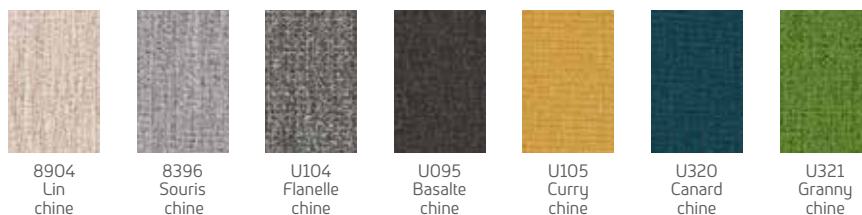

OTHER COLOURS