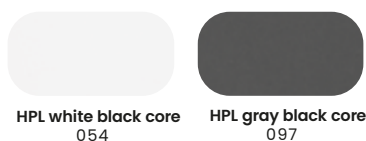

HPL TOP

Maja contract table - Mimì - Liberty