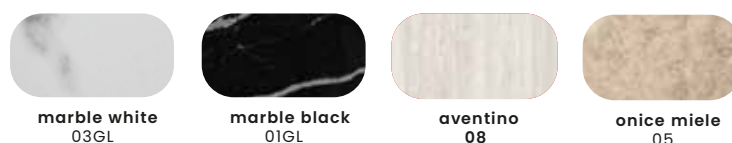

STONEWARE TOP

Maja - Mimì - Push - Piuma