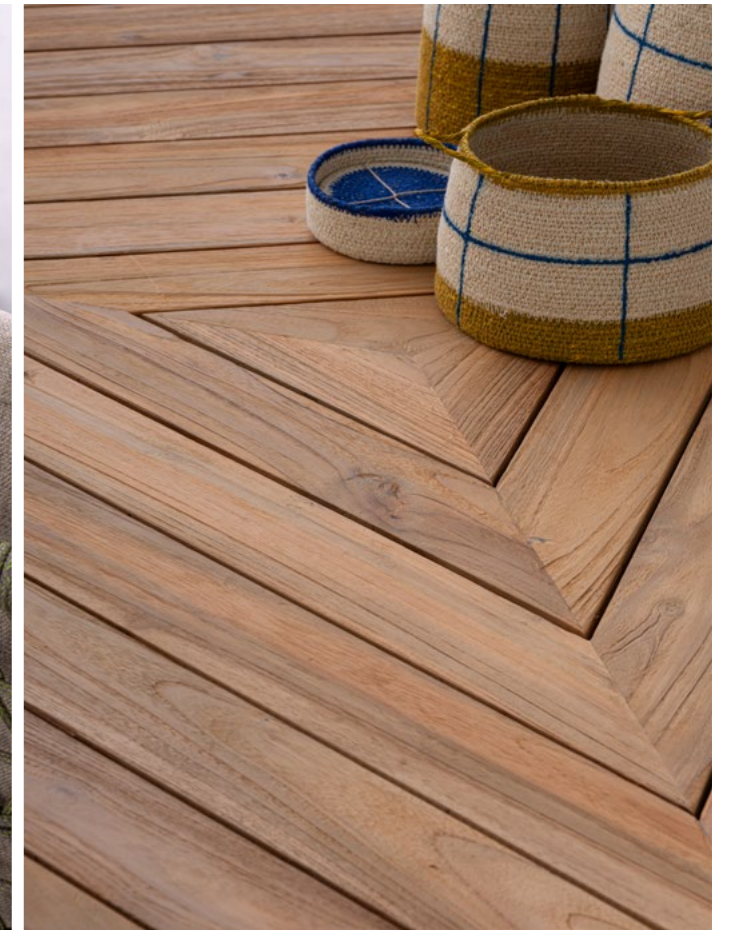

Roderick & Ivissa

Rope and wood. Softness and robustness. Roderick and Ivissa are a meeting of styles united by a common feature: naturalness, expressed in their colours and materials. The Roderick table is made of recycled teak wood from sustainable forests: each piece has a different tone and shape, guaranteeing its originality.

Cuerda y madera. Suavidad y robustez. Roderick e Ivissa son un encuentro de estilos unidos en esa naturalidad que transmiten colores y materiales. La mesa Roderick está fabricada con madera de teca reciclada de bosques sostenibles: cada pieza que la compone tiene un tono y forma diferente, garantizando su originalidad.