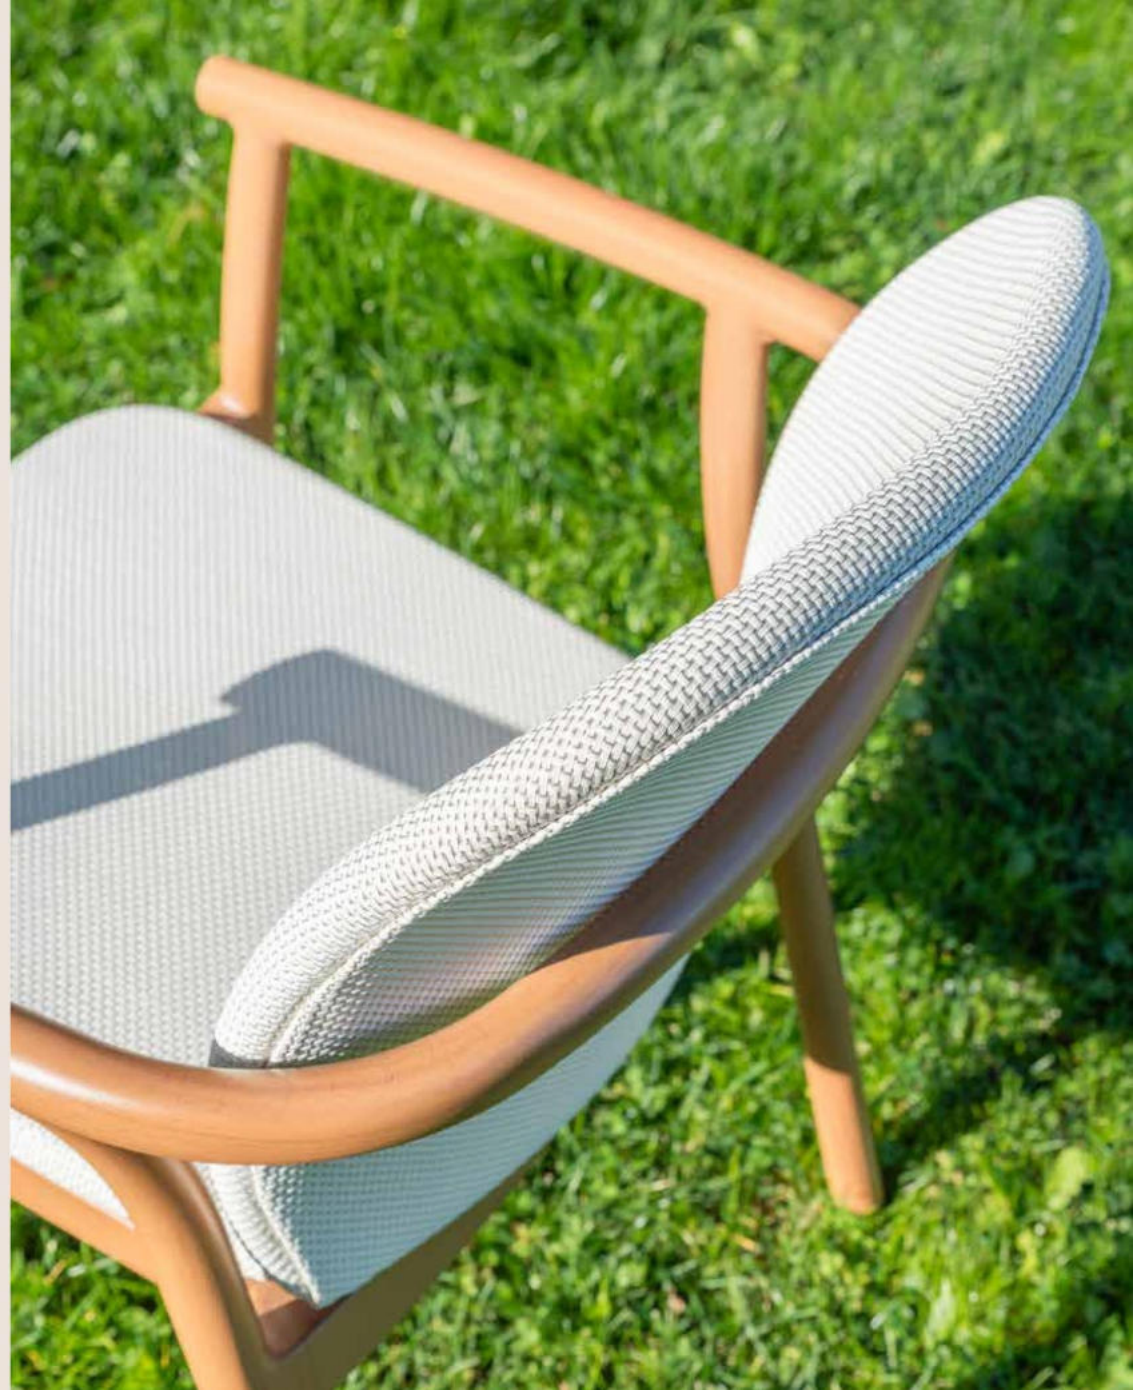

Questa bellissima poltroncina con il suo design senza tempo ben si adatta a progetti residenziali e commerciali. È realizzata con una solida struttura in alluminio verniciato effetto legno o in colore bianco. L'intreccio in PVC che riveste seduta e schienale mostra l'elegante lavorazione artigianale. La versione con il rivestimento in tessuto PVC è altrettanto comoda e raffinata.

This beautiful armchair with its timeless design is suitable for both residential and commercial projects. It is made with a solid aluminum frame painted in a wooden look effect or in white. The elegant craftsmanship is emphasized throughout the PVC weave covering. The version with PVC fabric is equally comfortable and refined.

COLORI / COLORS

AREA TECNICA / TECHNICAL AREA P. 170