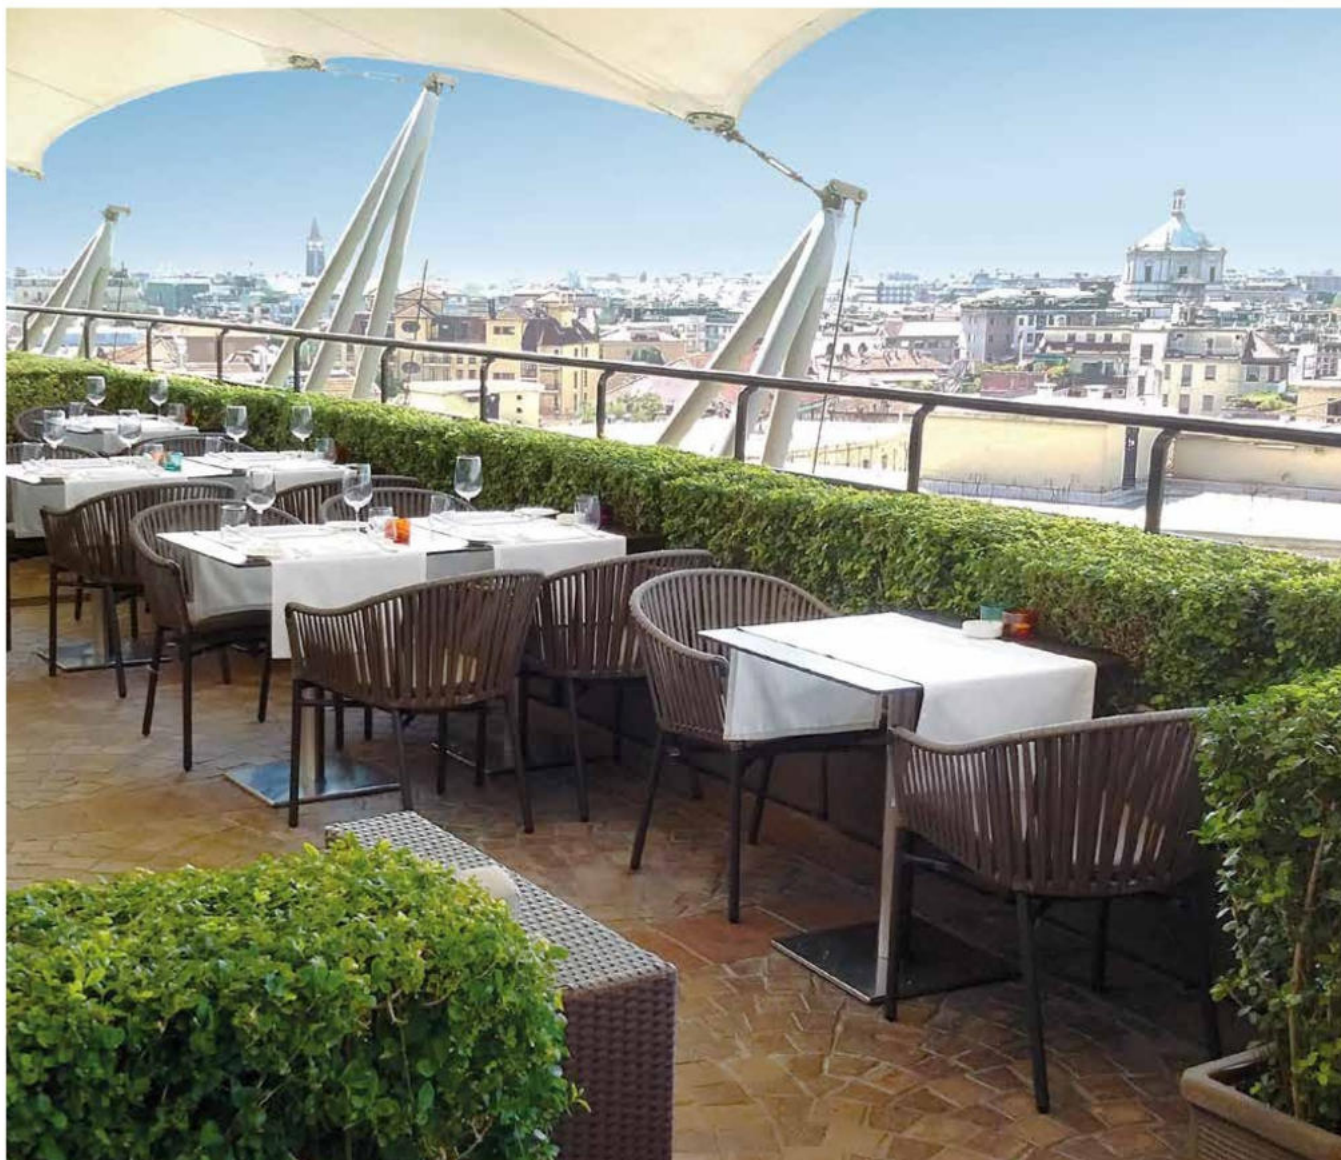

KARIN

Poltroncina con telaio in alluminio verniciato a polveri di poliestere. Schienale rivestito in corda sintetica piatta. Il cuscino è in tessuto PVC, con imbottitura drenante e sfoderabile.

Dining armchair with polyester powder-coated aluminum frame. Back is covered with a hand-woven synthetic flat rope. The cushion has a removable PVC fabric cover and quick dry padding.

Cuscino opzionale seduta e schienale per poltroncine Karin e Megan. In tessuto 100% poliestere, sfoderabile e con lacci per fissaggio in velcro.

Seat and back optional cushion for Karin and Megan armchairs. In 100% polyester fabric, with removable cover and velcro strips to attach it.