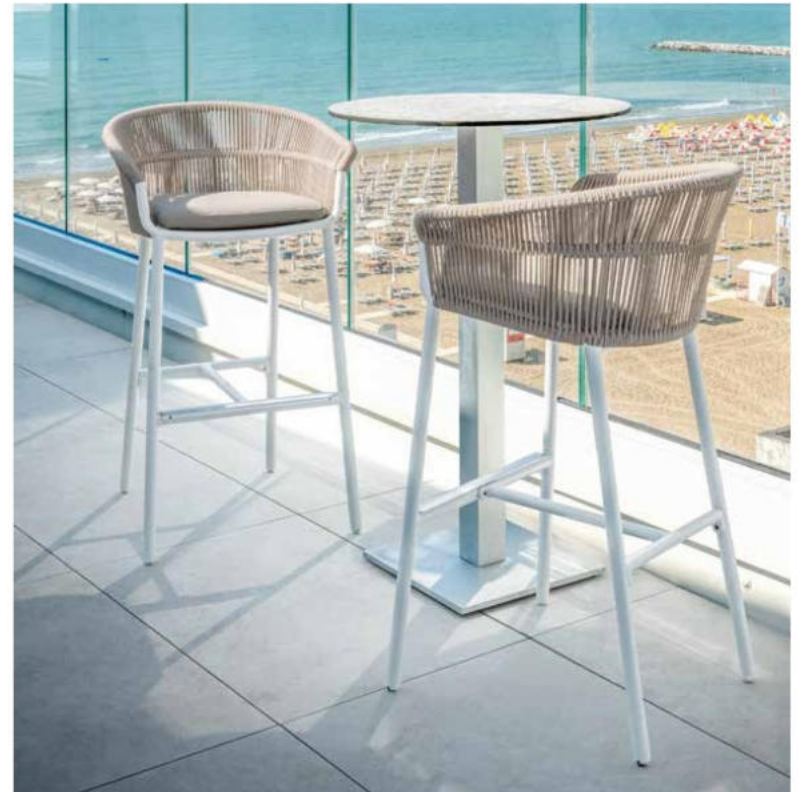

Sgabello con telaio in alluminio verniciato a polveri di poliestere, schienale rivestito in corda sintetica intrecciata a mano. Il cuscino è in tessuto PVC, con imbottitura drenante e sfoderabile. Il poggiatesta è rivestito in alluminio satinato.

Barstool with polyester powder-coated aluminum frame, back is covered with hand-woven synthetic rope. The cushion has a removable PVC fabric cover and quick dry padding. Footrest is protected by a satin-finished aluminum slat.