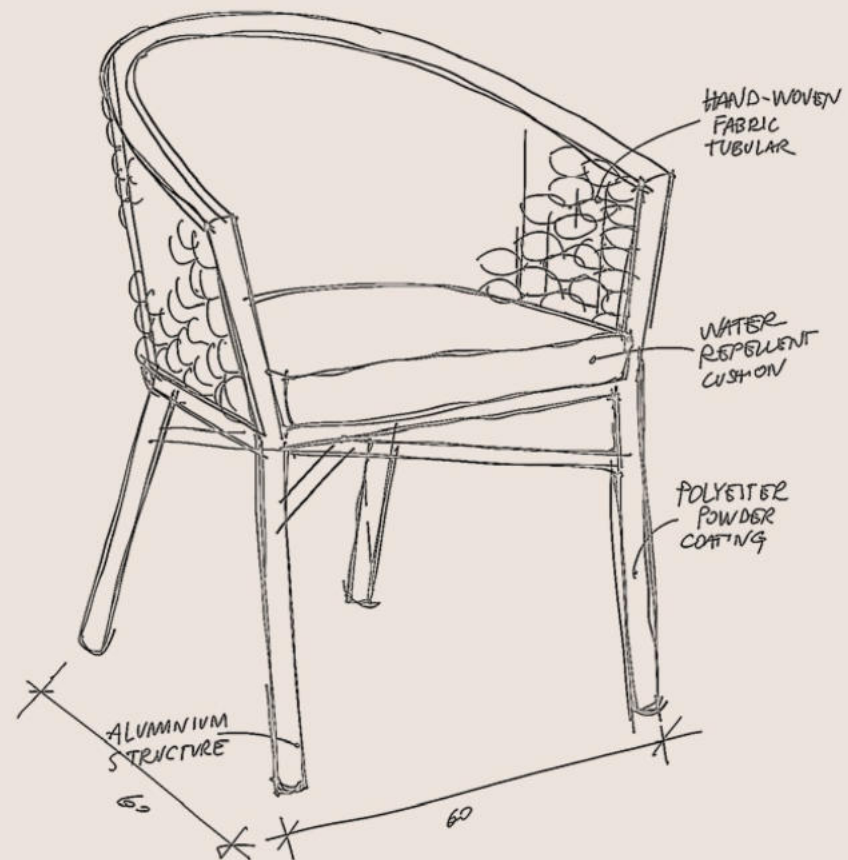

Larghezza
Width

Profondità
Depth

Altezza
Height

Altezza seduta
Seat's height

Larghezza seduta
Seat's width

Numero di pezzi impilabili
Stackable pieces

Peso (in kg)
Weight (in kg)

PLAY

pag 13

**PLAY**
POLTRONA / LOUNGE ARMCHAIR
cod 510

R85 h87 h77 h42

pag 13

**PLAY**
POLTRONA CON TAVOLINO/
LOUNGE ARMCHAIR WITH SIDE TABLE
cod 511

R124 h87 h77 h42

pag 13

**PLAY**
POUUF
cod 512