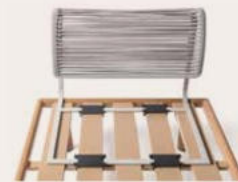

AREA TECNICA / TECHNICAL AREA P. 170

Hotel Lugana Parco al Lago
Lugana di Sirmione (Bs)

Poltrona Play
Cod 510

Poltrona Play
con tavolino
Cod 511

Pouf Play
Cod 512

Tavolino Play
Cod 513

Stopper per
fissaggio schienale
Backrest securing
stopper