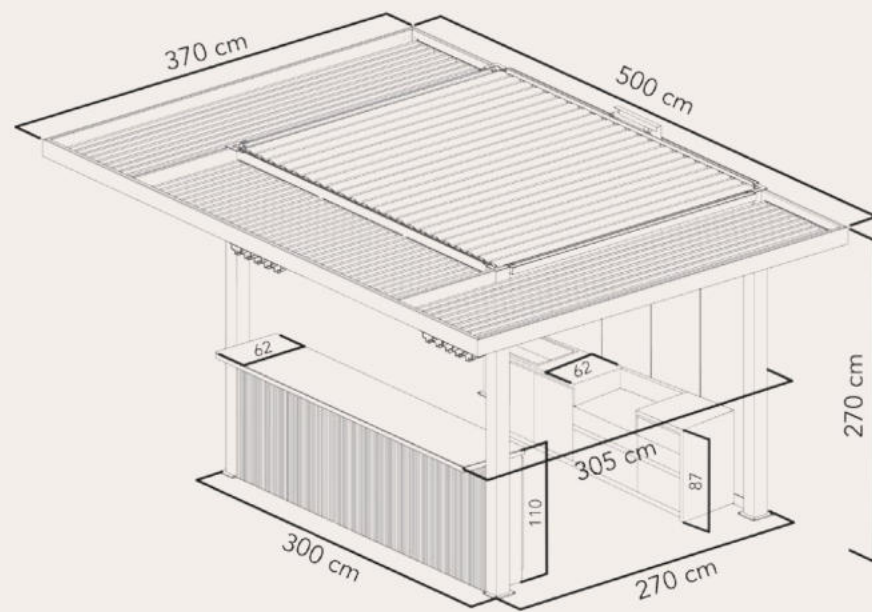

Pavillon Service
Cod 645