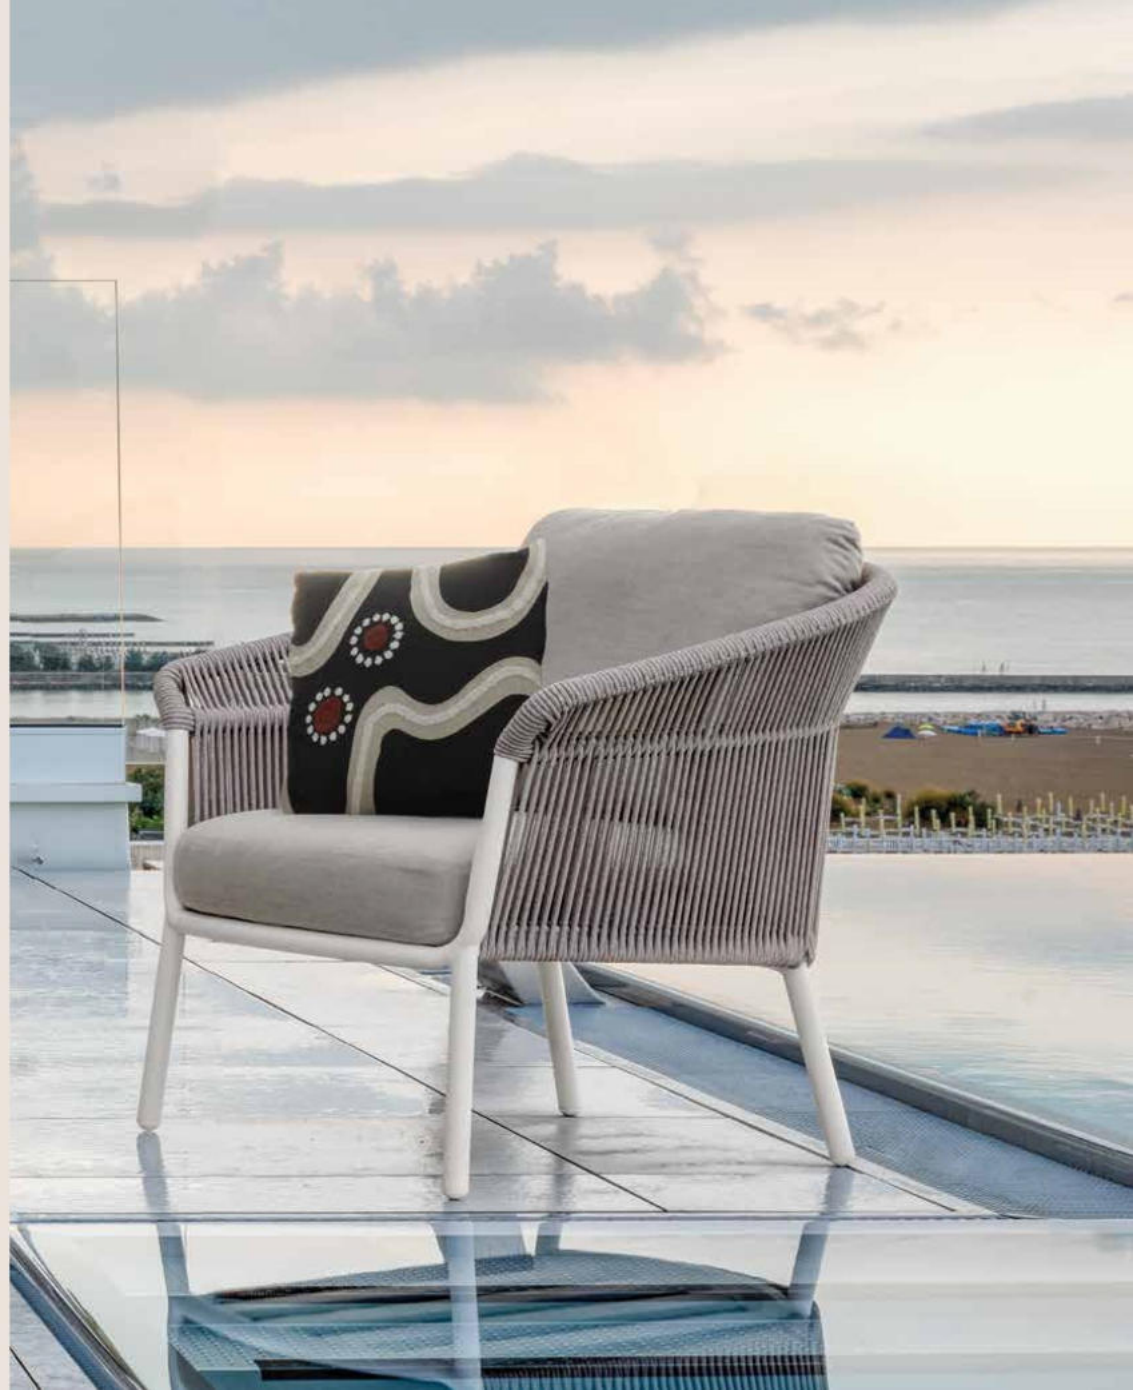

Forma e funzionalità sono le caratteristiche che identificano la famiglia Lake. Il salotto è realizzato con un robusto telaio di alluminio, rivestito da una corda sintetica intrecciata a mano. La cuscineria è in tessuto 100% poliestere, sfoderabile. Il tavolino è in alluminio verniciato a polveri di poliestere con piano in HPL-Compact 12mm.

Design and functionality are the characteristics that identify Lake family. Built with a strong aluminum frame, this lounge is covered with a hand-woven synthetic rope. The cushions are made of 100% polyester fabric, with removable covers. The coffee table is in polyester powder-coated aluminum with 12mm HPL-Compact top.

COLORI / COLORS

AREA TECNICA / TECHNICAL AREA P. 171