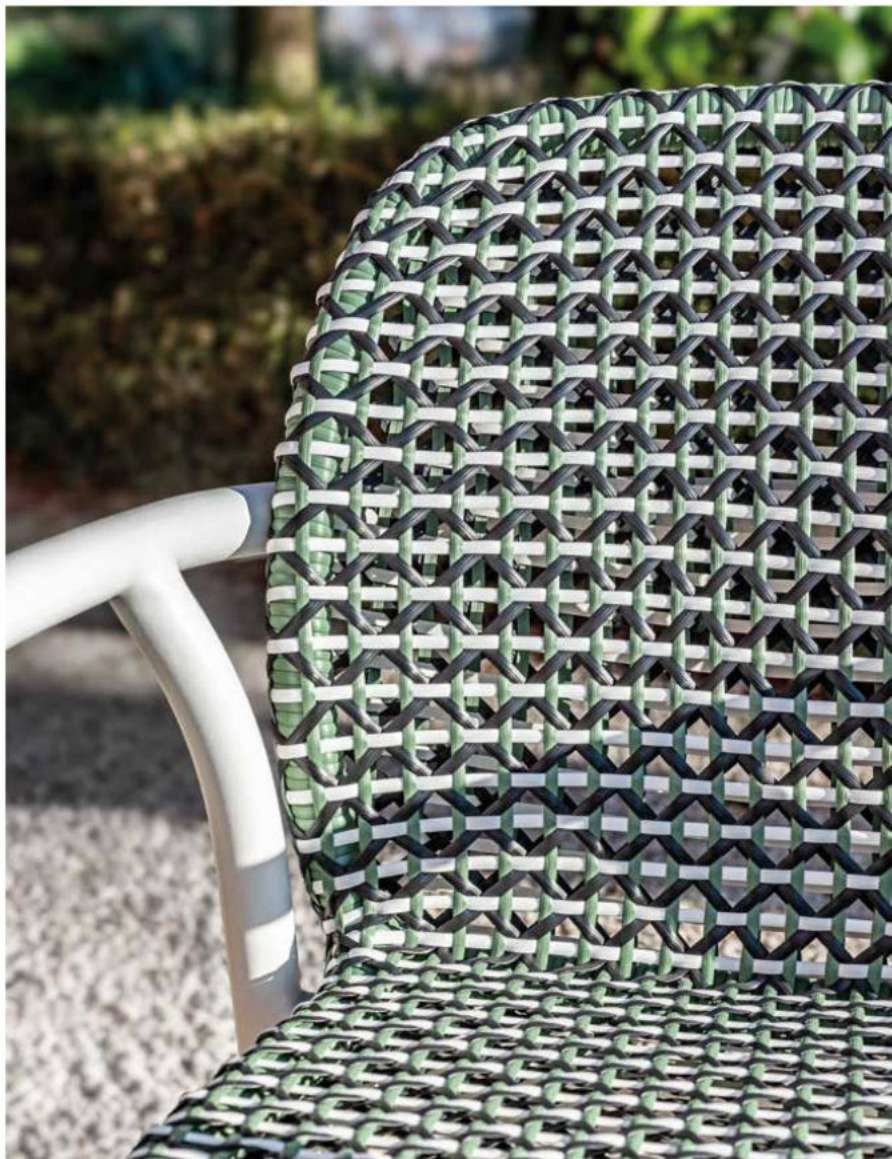

Poltroncina Lilie
Cod 790/TK