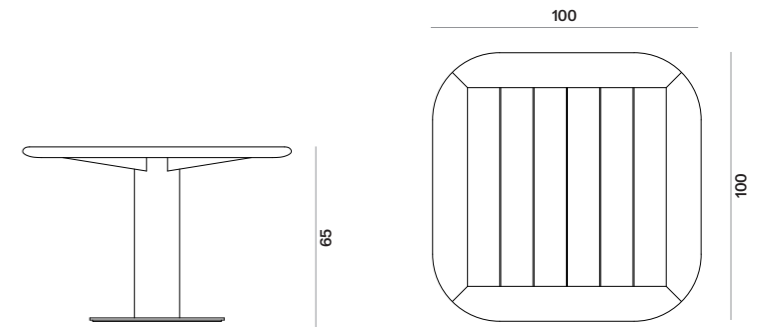

Exteta x Riva - Dining Table

design by Massimo Castagna

EXTETA X RIVA - TABLE

dim. 150x150x75 cm

Exteta x Riva - Table 150

Exteta x Riva - Table 100

* additional wood finishes available upon request
 * finiture legno aggiuntive disponibili su richiesta