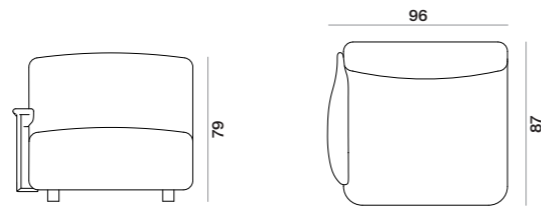

- Accessories
- N°4 Exteta x Riva - Armchair
 - N°2 Exteta x Riva - Table 100 h65 cm

EXAMPLE 3

- * Configuration with:
- N°1 Exteta x Riva Sofa End Element Wooden Armrest Left
 - N°2 Exteta x Riva Sofa Central
 - N°1 Exteta x Riva Sofa End Element Wooden Armrest Right
 - N°1 Exteta x Riva Sofa End Element Left
 - N°1 Exteta x Riva Sofa End Element Right
 - N°2 Exteta x Riva Pouf

- Accessories
- N°2 Exteta x Riva - Armchair
 - N°2 Exteta x Riva - Coffee Table

EXTETA X RIVA - SOFA END ELEMENT WOODEN ARMREST dim. 96x87x79 cm

Exteta x Riva - Sofa End Element Wooden Armrest Right (R)