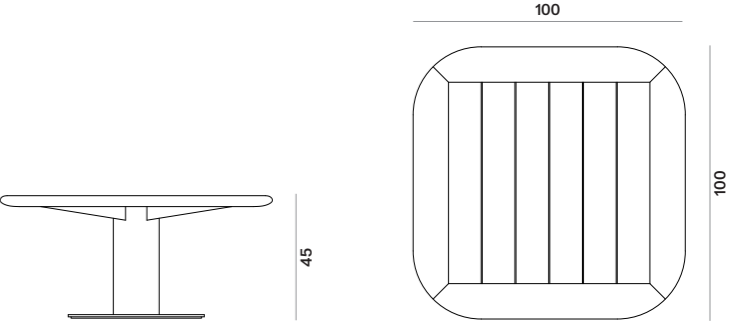

Exteta x Riva - Coffee Table

design by Massimo Castagna

EXTETA X RIVA - COFFEE TABLE

dim. 100x100x45 cm

* additional wood finishes available upon request
* finiture legno aggiuntive disponibili su richiesta

		MATT MAHOGANY	LUCIDO MEDITERRANEO MAHOGANY
EXTETA X RIVA - COFFEE TABLE	code	EXRCB	EXRCLM
	price	6.890,00 €	8.790,00 €
PROTECTIVE COVER	code	EXRCNC	
	price	420,00 €