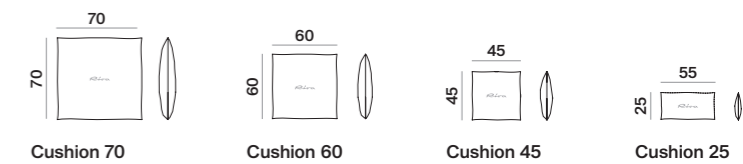

CUSHIONS WITH RIVA LOGO

		COM/EXTRA	SUPER	PREMIUM	SHARK/NABUK	OPTIONAL PIPING
CUSHION 70 WITH RIVA LOGO	code	CS70LGE	CS70LGS	CS70LGPR	CS70LGSNL	code
	price	380,00 €	470,00 €	600,00 €	660,00 €	EXRCSPI
CUSHION 60 WITH RIVA LOGO	code	CS60LGE	CS60LGS	CS60LGPR	CS60LGSNL	
	price	270,00 €	370,00 €	470,00 €	560,00 €	
CUSHION 45 WITH RIVA LOGO	code	CS45LGE	CS45LGS	CS45LGPR	CS45LGSNL	
	price	220,00 €	290,00 €	390,00 €	470,00 €	
CUSHION 25 WITH RIVA LOGO	code	CS25LGE	CS25LGS	CS25LGPR	CS25LGSNL	
	price	190,00 €	270,00 €	340,00 €	410,00 €