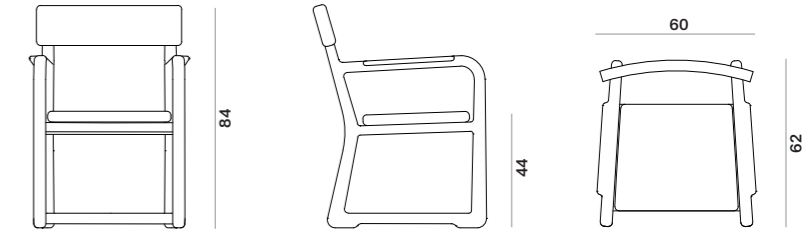

LPIDC12 - Dining Chair

design by Paola Navone OTTO Studio

LPIDC12 - DINING CHAIR

dim. 60×62×84 cm

STRUCTURE: sapelli mahogany
SEATBACK and SEAT: LORO PIANA INTERIORS outdoor flame retardant fabrics
HARDWARE: stainless steel 316
FEET: rubber

STRUTTURA: mogano sapelli
SCHIENALE e SEDUTA: tessuti LORO PIANA INTERIORS outdoor flame retardant
FERRAMENTA: acciaio inox 316
PIEDINI: caucciù

NOTE

- if products are placed outdoors, the use of protective covers becomes compulsory to guarantee their correct maintenance and protection overtime.

- standard packaging: OSB crate

NOTE

- se i prodotti sono posizionati all'esterno, è obbligatorio l'uso delle cover protettive per garantirne la corretta manutenzione e protezione nel tempo.

- imballaggio standard: cassa OSB

* fabric to be selected exclusively from Loro Piana fabrics - Passepartout books
* tessuto da scegliere esclusivamente dai tessuti Loro Piana - book Passepartout

		MATT MAHOGANY / MATT BARRIQUE / MATT DARK / NATURAL	LUCIDO MEDITERRANEO MAHOGANY / LUCIDO MEDITERRANEO BARRIQUE
LPIDC12 - DINING CHAIR	code	LPIDC12B	LPIDC12LM
	price	4.200,00 €	4.950,00 €
PROTECTIVE COVER	code	LPIDC12NC	
	price	330,00 €