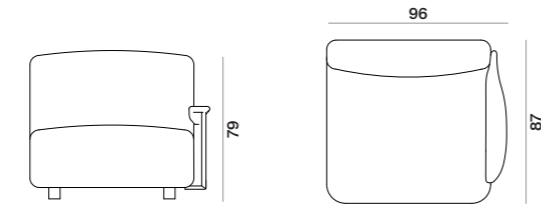

- Accessories
- N°4 Exteta x Riva - Armchair
 - N°2 Exteta x Riva - Table 100 h65 cm

EXAMPLE 3

- * Configuration with:
- N°1 Exteta x Riva Sofa End Element Wooden Armrest Left
 - N°2 Exteta x Riva Sofa Central
 - N°1 Exteta x Riva Sofa End Element Wooden Armrest Right
 - N°1 Exteta x Riva Sofa End Element Left
 - N°1 Exteta x Riva Sofa End Element Right
 - N°2 Exteta x Riva Pouf

- Accessories
- N°2 Exteta x Riva - Armchair
 - N°2 Exteta x Riva - Coffee Table

EXTETA X RIVA - SOFA END ELEMENT WOODEN ARMREST dim. 96x87x79 cm

Exteta x Riva - Sofa End Element Wooden Armrest Right (R)