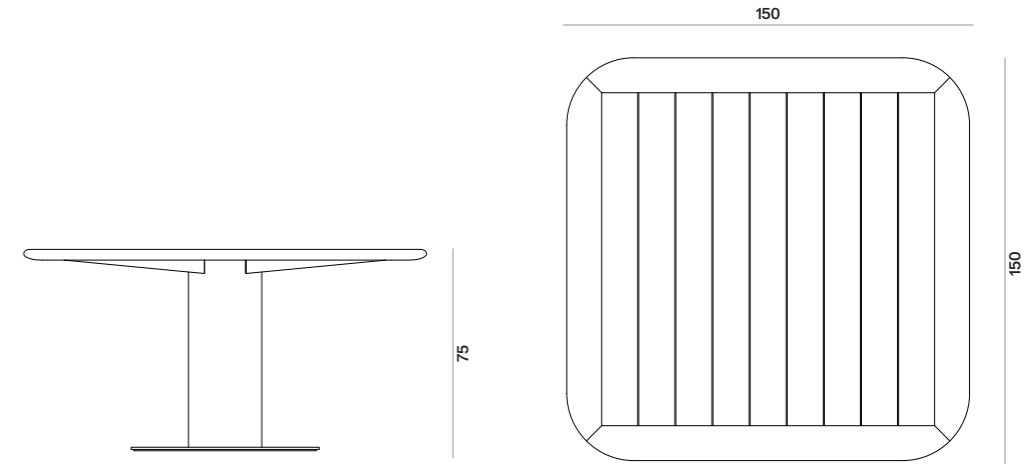

Exteta x Riva - Dining Table

design by Massimo Castagna

EXTETA X RIVA - TABLE

dim. 150x150x75 cm

Exteta x Riva - Table 150

Exteta x Riva - Table 100

* additional wood finishes available upon request
 * finiture legno aggiuntive disponibili su richiesta