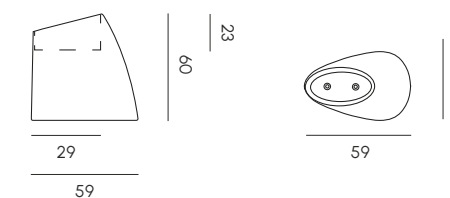

Tao è una linea di vasi che sfida la geometria, ispirandosi ai concetti ritmici dello yin e dello yang. Rosaria Copeta disegna per MY YOUR tre forme curve, in grado di incastrarsi perfettamente fra loro a comporre un unico monolite scultoreo seguendo il design del simbolo orientale. I vasi Tao sono liberamente accostabili fra loro e disponibili nelle finiture Velvet e goffrata stampata. Realizzati in Poleasy®, al 100% riciclabili, sono testati per resistere nel tempo agli agenti atmosferici.

Tao is a line of vases that challenges geometry, inspired by the rhythmic concepts of yin and yang. Rosaria Copeta designs three curved shapes for MY YOUR, which fit together perfectly to form a single sculptural monolith following the design of the oriental symbol. Tao pots can be freely combined with each other and are available in Velvet and embossed finishes. Made of 100% recyclable Poleasy®, they are tested to withstand weathering over time.

Vaso S
Pot S

Vaso M
Pot M

Fioriera, ice-box
Planter, ice-box

Struttura Poleasy® 100% riciclabile

Frame 100% recyclable Poleasy®

Colori e finiture standard
Standard colors and finishings

Finishing - VL

* La quantità minima ordinabile è di 6 pezzi.
The minimum order quantity is 6 pieces.

Le immagini dei materiali e dei colori sono indicative, in quanto possono subire lievi variazioni in stampa.
The materials and colors images serve as a mere indication, as they can vary slightly when printed.