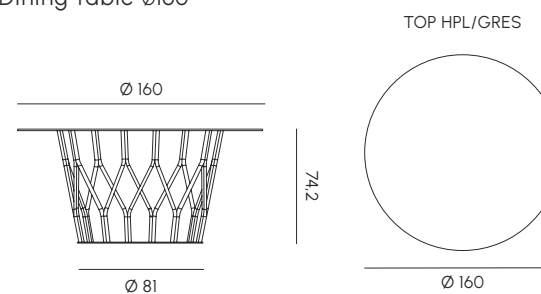

Tavolo da pranzo Ø160
Dining table Ø160