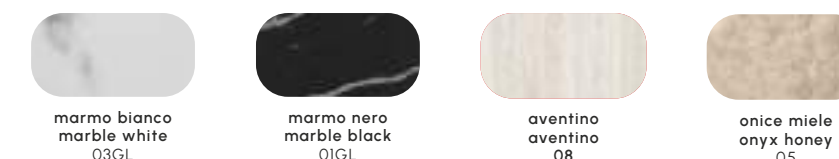

Gres - Stoneware