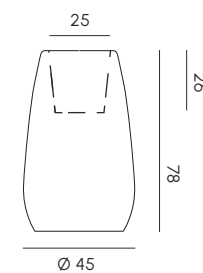

Vasi scolpiti come un taglio di pietre preziose. La collezione Gem, di Paolo Cappello per MY YOUR, è proprio questo. Come monoliti raffinati in tre misure, i vasi Gem diventano protagonisti multifunzionali dello spazio poichè possono sia decorarlo, sia perimetrarlo o entrambe le cose. Appaiandosi, infatti, i tre formati possono comporre con differenti possibilità un divisorio o un cinto perimetrale. Disponibili anche in versione luminosa, con finitura velvet e con fioriera ad uso ice-box. Realizzati in Poleasy®, riciclabili al 100%, si puliscono facilmente e resistono nel tempo agli agenti atmosferici.

Vases sculpted like cut precious stones. The Gem collection, by Paolo Cappello for MY YOUR, is just that. Like refined monoliths in three sizes, Gem vases become multifunctional protagonists of the space as they can decorate it, define its perimeter, or both. When paired, the three sizes can be combined in different ways to create a divider or a perimeter border. Also available in a luminous version, with a velvet finish and with a planter for use as an ice box. Made of Poleasy®, 100% recyclable, they are easy to clean and resistant to atmospheric agents over time.

Vaso S
Pot S