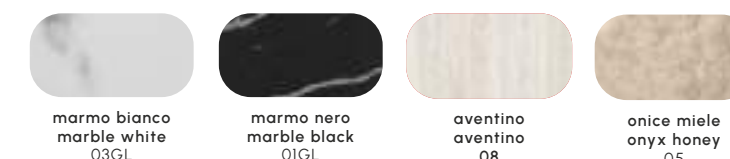

ALLUMINIO ALUMINIUM

Push - Mimi - Soletto

Maja

*Disponibile solo per Soletto
*Available only for Soletto

TOP HPL HPL TOP

Liberty - Maja- Mimi - Push

TOP GRES STONEWARE TOP

Maja - Mimi