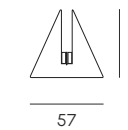

Zavorre
Ballasts

Struttura e zavorre Poleasy® 100% riciclabile

Frame and ballasts 100% recyclable Poleasy®