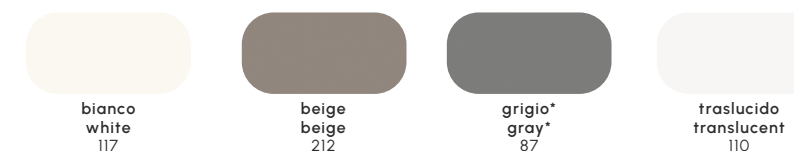

Colori e finiture standard
Standard colors and finishings

Finishing - GS

Finishing - IL

Finishing - VL