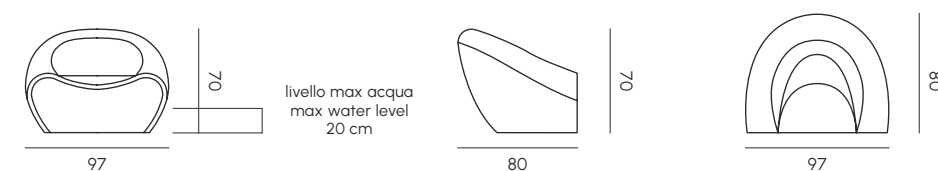

Poltrona
Armchair