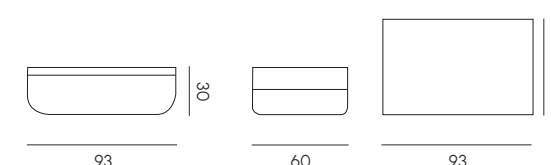

Poltrona
Armchair

Divano 2 posti
2 seats sofa

Divano 3 posti
3 seats sofa

Tavolino 2054
Coffee table

* Optional cucineria.
* Cushion set optional

Struttura	Poleasy® 100% riciclabile
Rivestimento cuscini	Tessuto idrorepellente per esterni
Imbottitura cuscini	Poliuretano sagomato