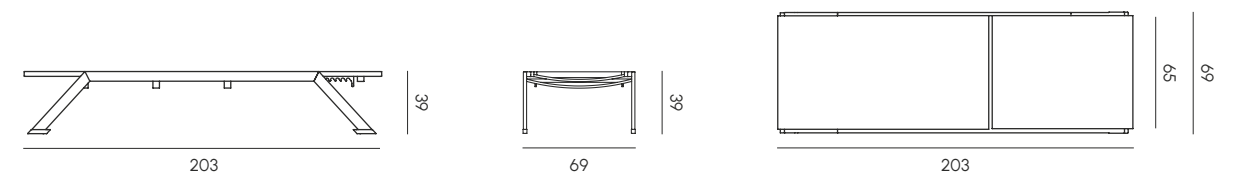

Lettino Sunbed

Struttura	Estruso di alluminio verniciato a polveri epossidiche	Frame	Epoxy powder-coated extruded aluminium
Seduta	Textilene®	Seat	Textilene®
Piedini	Materiale termoplastico	Feets	Thermo-plastic material
Telo a copertura impermeabile	Poliestere con superficie resinata	Waterproof cove cloth	Polyester with external resin surface
Imballo		Packaging	
Impilaggio consigliato	10 pz	Recommended stacking method	10 pcs