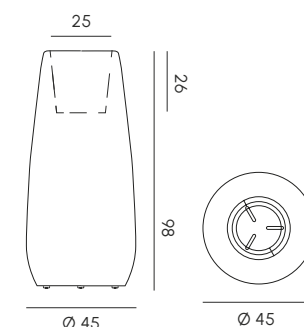

Vasi scolpiti come un taglio di pietre preziose. La collezione Gem, di Paolo Cappello per MY YOUR, è proprio questo. Come monoliti raffinati in tre misure, i vasi Gem diventano protagonisti multifunzionali dello spazio poichè possono sia decorarlo, sia perimetrarlo o entrambe le cose. Appaiandosi, infatti, i tre formati possono comporre con differenti possibilità un divisorio o un cinto perimetrale. Disponibili anche in versione luminosa, con finitura velvet e con fioriera ad uso ice-box. Realizzati in Poleasy®, riciclabili al 100%, si puliscono facilmente e resistono nel tempo agli agenti atmosferici.

Vases sculpted like cut precious stones. The Gem collection, by Paolo Cappello for MY YOUR, is just that. Like refined monoliths in three sizes, Gem vases become multifunctional protagonists of the space as they can decorate it, define its perimeter, or both. When paired, the three sizes can be combined in different ways to create a divider or a perimeter border. Also available in a luminous version, with a velvet finish and with a planter for use as an ice box. Made of Poleasy®, 100% recyclable, they are easy to clean and resistant to atmospheric agents over time.

Vaso M
Pot M

Struttura	Poleasy® 100% riciclabile
Fonte luminosa vasi	N° 1 o 2 lampadine E27 LED (non fornite) max 20W - 230V 50/60Hz in base alla misura
Alimentazione	110-240V 50/60Hz
Indice di protezione cavo di ricarica	IP44
Lunghezza cavo	2 m con spina
Switch	Spina

Frame	100% recyclable Poleasy®
Pods light source	N° 1-2 E27 LED bulbs (not included) max 20W - 230V 50/60Hz depending by the size
Power supply	110-240V 50/60Hz
Recharging cable protection index	IP44
Recharging cable length	2m with plug
Switch	Plug

Colori e finiture standard

Standard colors and finishings

Finishing - GS

Finishing - IL