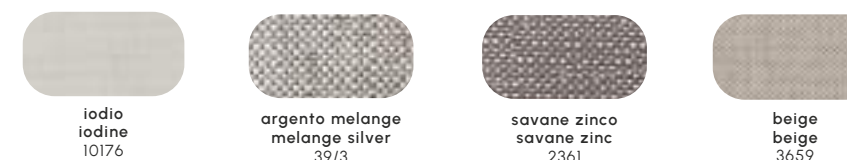

Cuscini opzionali - Optional cushions
Tessuto - Fabric