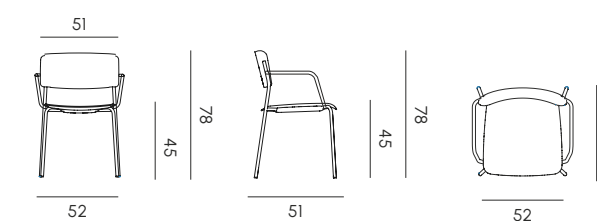

Sedia con braccioli
Chair with armrests