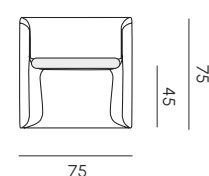

Poltrona
Armchair

Divano XL
Sofa XL