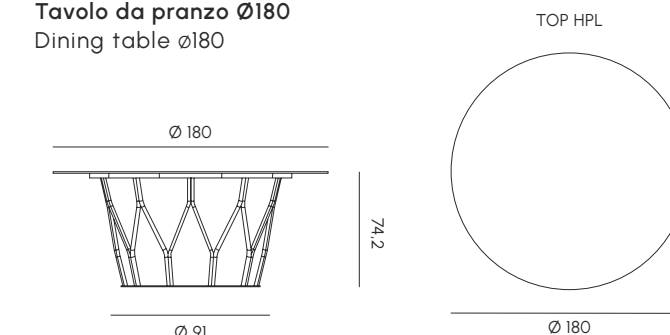

Tavolo contract mini
Mini contract table

Tavolo contract 4 razze
4 spokes contract table

Tavolo da pranzo Ø160
Dining table Ø160

Tavolo da pranzo Ø180
Dining table Ø180

Struttura	Estruso di alluminio verniciato a polvere epossidiche
Piano	HPL, Gres porcellanato
Piedini	Materiale termoplastico
Telo di copertura impermeabile	Poliestere con superficie esterna resinata