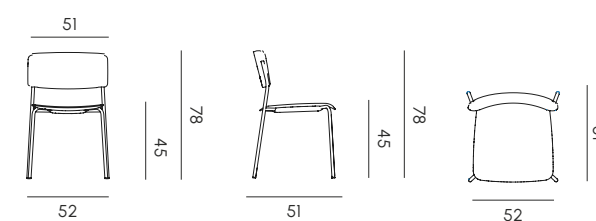

Sedia
Chair