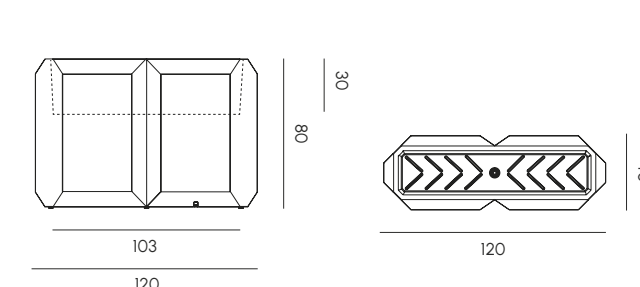

Vaso S
Pot S

Vaso M
Pot M

Fioriera, ice-box
Planter, ice-box

Struttura	Poleasy® 100% riciclabile
Fonte luminosa	N° 1 o 2 lampadine E27 LED, max 20W-230V 50/60 Hz in base alla misura (non fornite)
Alimentazione	110-240V 50/60Hz
Indice di protezione cavo di ricarica	IP44
Lunghezza cavo	2 m
Switch	Spina