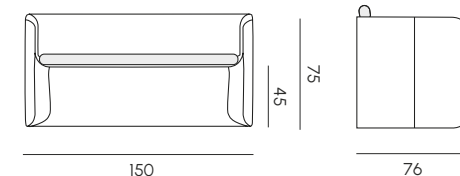

Divano S
Sofa S