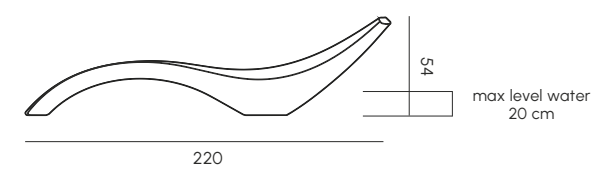

Lettino
Sunbed