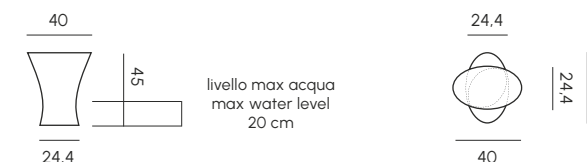

Tavolino / Sgabello
Coffee table / Stool