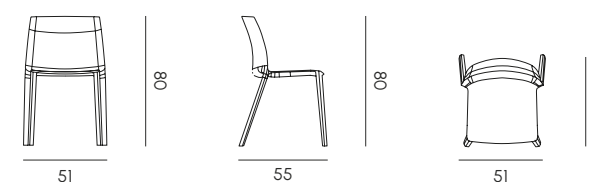

Sedia
Chair