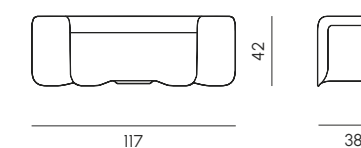

La collezione Nova unisce volumi sinuosi ed eleganza minimale per un comfort funzionale in ambienti esterni. Composta da divani in due altezze, poltrona e tavolino 2054, tutti i moduli sono realizzati in Poleasy®, con possibilità di abbinare cuscini accessori. I moduli sono progettati con fori di scarico per evitare il ristagno dell'acqua, garantendo praticità e manutenzione semplice. Disponibile anche con finitura velvet, Nova assicura versatilità e comfort avvolgente, perfetta per ogni tipo di outdoor contract.

The Nova collection combines sinuous volumes with minimal elegance, offering functional comfort for outdoor environments. Composed of sofas in two heights, an armchair, and the 2054 coffee table, all modules are made of Poleasy®, with the option to add accessory cushions. The modules feature drainage holes to prevent water stagnation, ensuring practicality and easy maintenance. Also available with a velvet finish, Nova provides versatility and enveloping comfort, perfect for any outdoor contract setting.

Struttura	Poleasy® 100% riciclabile
Rivestimento cuscini	Tessuto idrorepellente per esterni
Imbottitura cuscini	Poliuretano sagomato

Frame	100% recyclable Poleasy®
Cushions cover	Outdoor water-repellent fabric
Cushions upholstery	Shaped polyurethane

Colori e finiture standard
Standard colors and finishings

Finishing - GS

Finishing - IL
solo per tavolino 2054 - only for coffee table 2054

* La quantità minima ordinabile è di 6 pezzi.
The minimum order quantity is 6 pieces.

Finishing - VL

Cuscini opzionali - Optional cushions
Tessuto - Fabric