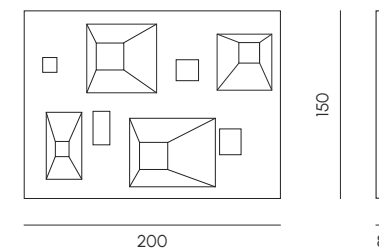

Frames è un sistema modulare di separatori d'ambiente zavorrato disegnato da Brogliato Traverso per MY YOUR. Il modulo singolo può essere posizionato preferibilmente orizzontalmente. La decorazione, di derivazione razionalista, gioca sul concetto di vuoti e pieni prospettici. Come piccole le fenditure formano scorci geometrici e volumetrici in cui guardare affinché si crei e si amplii un rapporto visivo fra le aree delimitate. Realizzato in Poleasy®, minimale e facilmente trasportabile, è testato per gli agenti atmosferici ed alle incurie del tempo.

Frames is a modular system of weighted room dividers designed by Brogliato Traverso for MY YOUR. The single module can be positioned horizontally. The decoration, derived from rationalism, plays on the concept of perspective voids and solids. Like small slits, they form geometric and volumetric glimpses to look through, creating and expanding a visual relationship between the delimited areas. Made of Poleasy®, minimalist and easily transportable, it is tested for weather resistance and the ravages of time.

Separatore
Divider

Zavorre
Ballasts

Struttura e zavorre Poleasy® 100% riciclabile

Frame and ballasts 100% recyclable Poleasy®