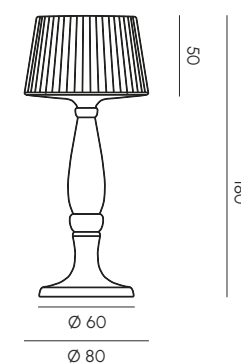

Agata è una lampada piantana a stelo centrale in grande formato, con cavo e lampadine E27, disegnata da More Design per MY YOUR che si ispira dichiaratamente al design classico. La sua contemporaneità si attribuisce al materiale plastico in cui è realizzata e alla progettualità che ha alleggerito le forme smorzandole. La sua duttilità visiva e la sua costruzione tecnologica consentono un perfetto adattamento a qualsiasi ambiente outdoor, tuttavia, la sua eleganza stilistica viene spesso utilizzata anche per la progettazione di interni e l'allestimento di eventi o showroom. Realizzata in Poleasy®, riciclabile al 100%, si pulisce facilmente e resiste nel tempo agli agenti atmosferici e ai raggi UV.

Agata is a large-format floor lamp with a central stem, cable and E27 bulbs, designed by More Design for MY YOUR and clearly inspired by classic design. Its contemporary feel comes from the plastic material it is made of and the design that has lightened and softened its shapes. Its visual flexibility and technological construction allow it to adapt perfectly to any outdoor environment, yet its stylistic elegance is also often used in interior design and event or showroom set-ups. Made of 100% recyclable Poleasy®, it is easy to clean and resistant to weathering and UV rays.

Lampada da terra Standing lamp