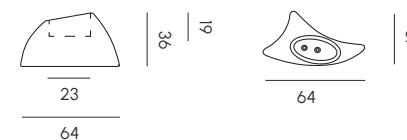

Tao è una linea di vasi che sfida la geometria, ispirandosi ai concetti ritmici dello yin e dello yang. Rosaria Copeta disegna per MY YOUR tre forme curve, in grado di incastrarsi perfettamente fra loro a comporre un unico monolite scultoreo seguendo il design del simbolo orientale. I vasi Tao sono liberamente accostabili fra loro e disponibili nelle finiture Velvet e goffrata stampata. Realizzati in Poleasy®, al 100% riciclabili, sono testati per resistere nel tempo agli agenti atmosferici.

Tao is a line of vases that challenges geometry, inspired by the rhythmic concepts of yin and yang. Rosaria Copeta designs three curved shapes for MY YOUR, which fit together perfectly to form a single sculptural monolith following the design of the oriental symbol. Tao pots can be freely combined with each other and are available in Velvet and embossed finishes. Made of 100% recyclable Poleasy®, they are tested to withstand weathering over time.

Vaso S
Pot S

Vaso M
Pot M

Fioriera, ice-box
Planter, ice-box

Struttura Poleasy® 100% riciclabile

Frame 100% recyclable Poleasy®

Colori e finiture standard
Standard colors and finishings

Finishing - VL

* La quantità minima ordinabile è di 6 pezzi.
The minimum order quantity is 6 pieces.

Le immagini dei materiali e dei colori sono indicative, in quanto possono subire lievi variazioni in stampa.
The materials and colors images serve as a mere indication, as they can vary slightly when printed.