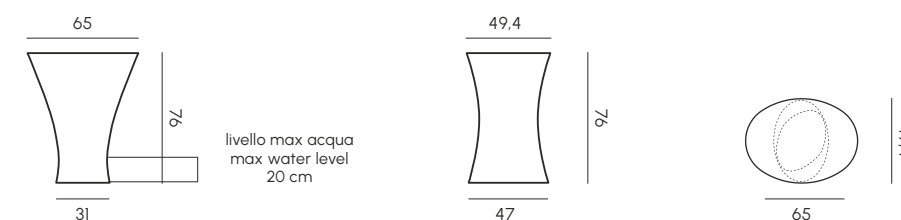

Tavolo
Table