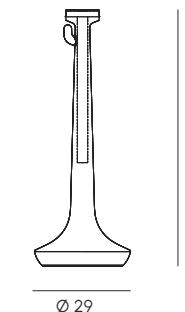

Capacità massima del portacenere:
300 sigarette
Ashtray maximum capacity:
300 cigarettes

Bobina di corda
Rope coil

Diametro della corda: 14 mm
Lunghezza massima della corda: 100 m
Rope width: 14 mm
Rope maximum length: 100 m

Struttura	Poleasy® 100% riciclabile
Corda	Poliestere

Frame	100% recyclable Poleasy®
Rope	Polyester