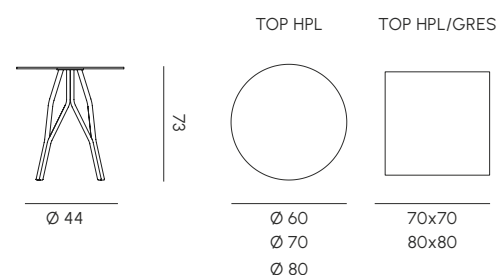

Tavolo contract mini
Mini contract table