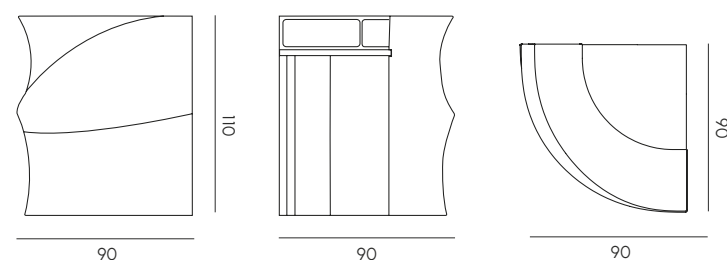

Baraonda modulo curvo
Baraonda curved element