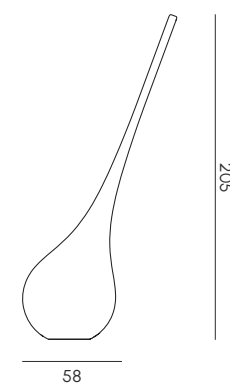

Una goccia di luce. Questo il pensiero ispiratore di Ampoule disegnata da Brogliato Traverso per MY YOUR. Esile e imponente, minimale e decorativa Ampoule è un ossimoro stesso nella sua essenza. Realizzata in Poleasy®, al 100% riciclabile, è disponibile con sorgente luminosa LED RGBW a batteria o con alimentazione a cavo e lampadina con attacco E27. Ampoule conferisce stile a ogni ambiente in cui si trova.

A drop of light. This is the inspiration behind Ampoule, designed by Brogliato Traverso for MY YOUR. Slender and imposing, minimalist and decorative, Ampoule is an oxymoron in its very essence. Made of 100% recyclable Poleasy®, it is available with a battery-powered RGBW LED light source or with a cable power supply and E27 bulb. Ampoule adds style to any environment.

Lampada da terra
Standing lamp

	IL E27	RGBW BATTERIA	IL E27	RGBW BATTERY
Diffusore	Poleasy® 100% riciclabile	Poleasy® 100% riciclabile	Lampshade	100% recyclable Poleasy®
Fonte luminosa	N°1 lampadina di tipo E27 LED max 20W-230V 50/60Hz in base alla misura (non fornite)	LED RGBW 3,8W 2000mA	Light source	N°5 E27 LED bulbs max 20W-230V 50/60Hz (not included)
Potenza assorbita		A ca Adattatore AC: 100-240V - 50/60 Hz DC: 7,5V vo	Power supply	Adaptor AC: 100-240V - 50/60 Hz DC: 7,5V
Alimentazione / Metodo di ricarica	110-240V - 50/60 Hz	A cavo	Power Source / Charging Method	110-240V - 50/60 Hz
Tempo di ricarica		4-5 h	Recharging time	4-5 h
Durata di ricarica		8-10 h	Duration time	8-10 h
Indice di protezione cavo	IP44	IP20	Cable protection index	IP44
Indice di protezione lampada		IP66	Lamp protection index	IP66
Lunghezza cavo	2 M con spina	1,5 m	Cable Length	2 m with plug
Switch	Spina	Telecomando	Switch	Plug

Colori standard
Standard colors

Finishing - IL

Le immagini dei materiali e dei colori sono indicative, in quanto possono subire lievi variazioni in stampa.
The materials and colors images serve as a mere indication, as they can vary slightly when printed.