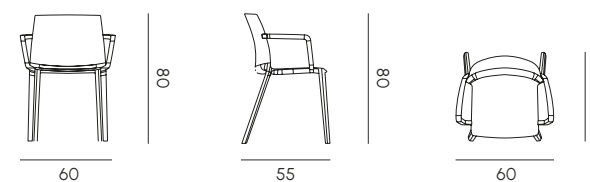

Sedia con braccioli
Chair with armrests

Struttura	Polipropilene + fibre di vetro
Piedini	Polipropilene
Impilaggio consigliato	7
Imballo	4 pz

Frame	Polypropylene + glass fiber
Feets	Polypropylene
Recommended stacking method	7
Packaging	4 pcs