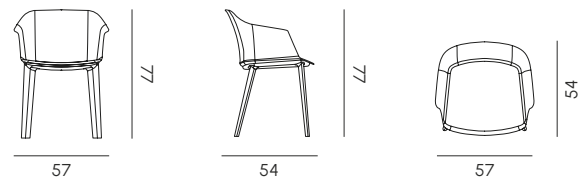

Poltrona da pranzo
Dining armchair