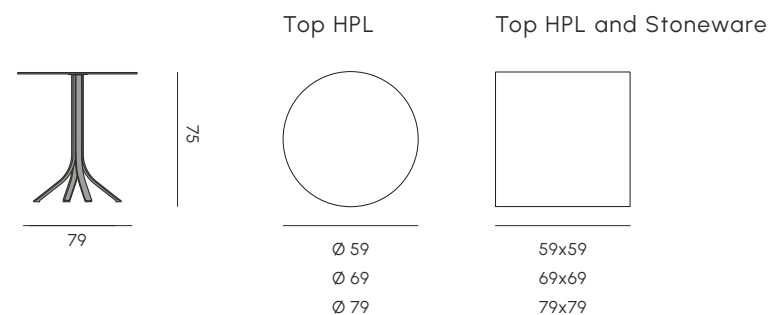

Tavolo contract
Contract table

Struttura	Pressofusione ed estrusi di alluminio verniciati a polvere epossidiche.	Frame	Powder-coated die-cast aluminium and extrusions
Piano	HPL, gres	Top	HPL, stoneware
Piedini	Materiale termoplastico	Feets	Thermo-plastic material

Colori standard
Standard colors

Struttura - Structure
Alluminio - Aluminium

Top - Top
HPL - HPL

Le immagini dei materiali e dei colori sono indicative, in quanto possono subire lievi variazioni in stampa.
The materials and colors images serve as a mere indication, as they can vary slightly when printed.