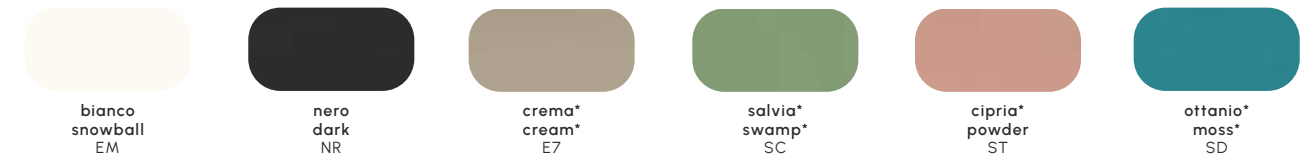

*disponibile con seduta esterna in finitura VL
*available with external seat in VL finishing

Seduta e gambe monocolore - Monocolor Seat & legs
Polypropylene + glass fiber or wood fiber

Questi 3 colori per le gambe possono essere abbinati ai colori della seduta, ottenendo la poltroncina in bicolore.
These three colors for the legs can be matched with the colors of the seat, getting the armchair in two-tone.