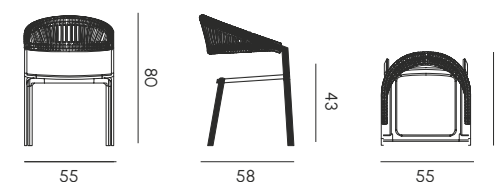

Push rope poltrona da pranzo

Push rope dining armchair

Struttura	Pressofusione ed estrusi di alluminio verniciato a polveri epossidiche	Frame	Powder-coated die-cast aluminium and extrusions
Seduta	Textilene®	Seat	Textilene®
Schienale in corda	Fibra di polipropilene	Rope backrest	Polypropylene fiber
Piedini	Materiale termoplastico	Feets	Thermo-plastic material
Telo a copertura impermeabile	Poliestere con superficie resinata	Waterproof cove cloth	Polyester with external resin surface
Impilaggio consigliato	2 pz	Recommended stacking method	2 pcs

Colori standard

Standard colors

Struttura, rivestimento seduta e schienale -Structure, seat covering and backrest

Alluminio, Textilene® e corda - Aluminium, Textilene® and rope

bianco opaco matt white 222 + bianco white 0108 + argento silver 1	antracite gunmetal 223 + nero black 0400 + antracite anthracite 5

* cuscino non compreso
cushion not included

Le immagini dei materiali e dei colori sono indicative, in quanto possono subire lievi variazioni in stampa.
The materials and colors images serve as a mere indication, as they can vary slightly when printed.