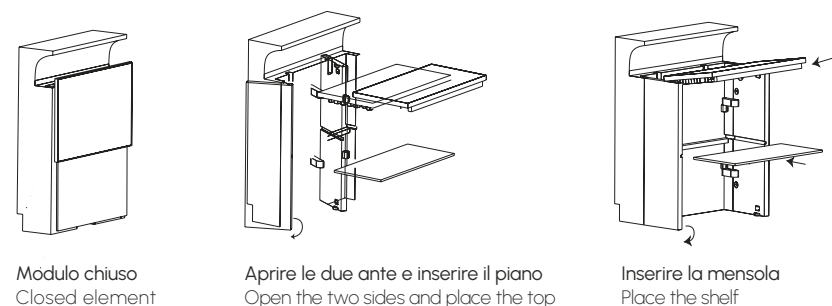

Nova modulo lineare
Nova straight element

Nova modulo angolare
Nova corner element

Nova modulo lineare con cocktail station ABS
Nova straight element with ABS cocktail station

Sistema di montaggio
Assembling System

Misure tridimensionali del bancone
Counter three-dimensional measures

Misure tridimensionali del bancone con cocktail station
Counter three-dimensional measures with cocktail station

Caratteristiche di Cocktail station M
Cocktail station M features

Realizzata in 2 componenti in ABS PMMA alimentare facile da pulire. Installazione con aggancio rapido sia su Nova e Dublin. Installabile ad incasso a piano. Vasca ghiaccio con capienza fino a circa 60 kg. Separatore amovibile per ghiaccio a cubetti o spezzato. Piletta di scarico. 7 vani per vaschette H100 x L108 x W176 cad. 2 vani portabottiglie interni vasca (2 + 4). Vaschette e bottiglie non sono incluse.