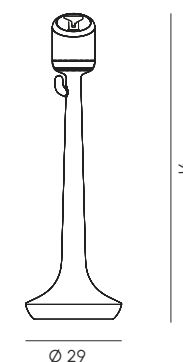

Dispenser
Dispenser

Massima capacità del dispenser: 1 L
Dispenser maximum capacity: 1 L

Posacenere
Ashtray