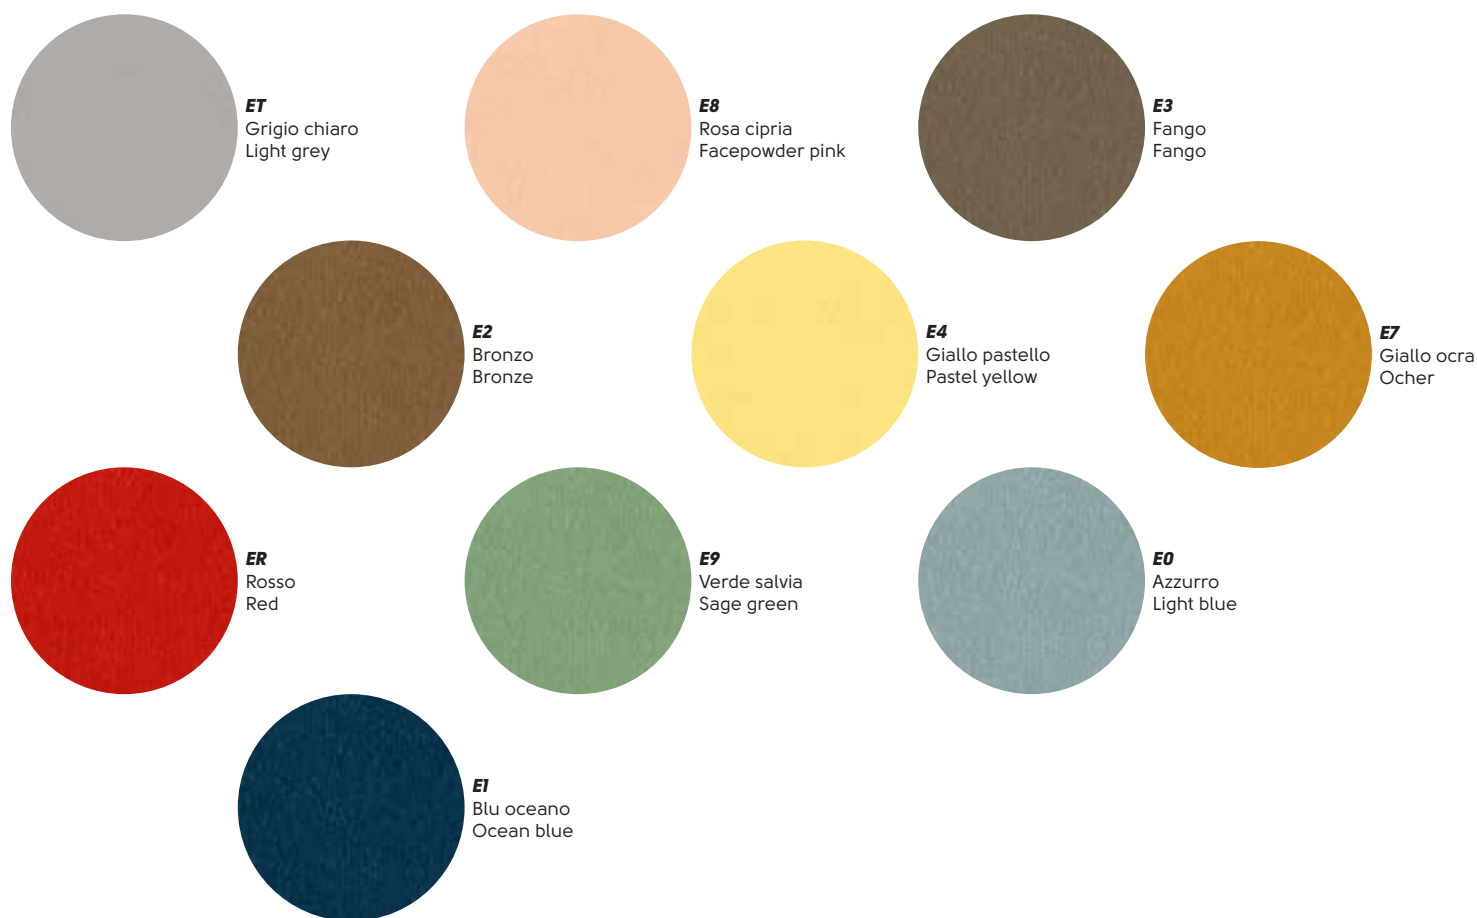

Cat. M2

Sezione bordo
Edge section

	Spessore Thick
ø60	cm 1,5
ø70	cm 1,5
ø80	cm 1,5
60x60	cm 1,5
70x70	cm 1,5
80x80	cm 1,5