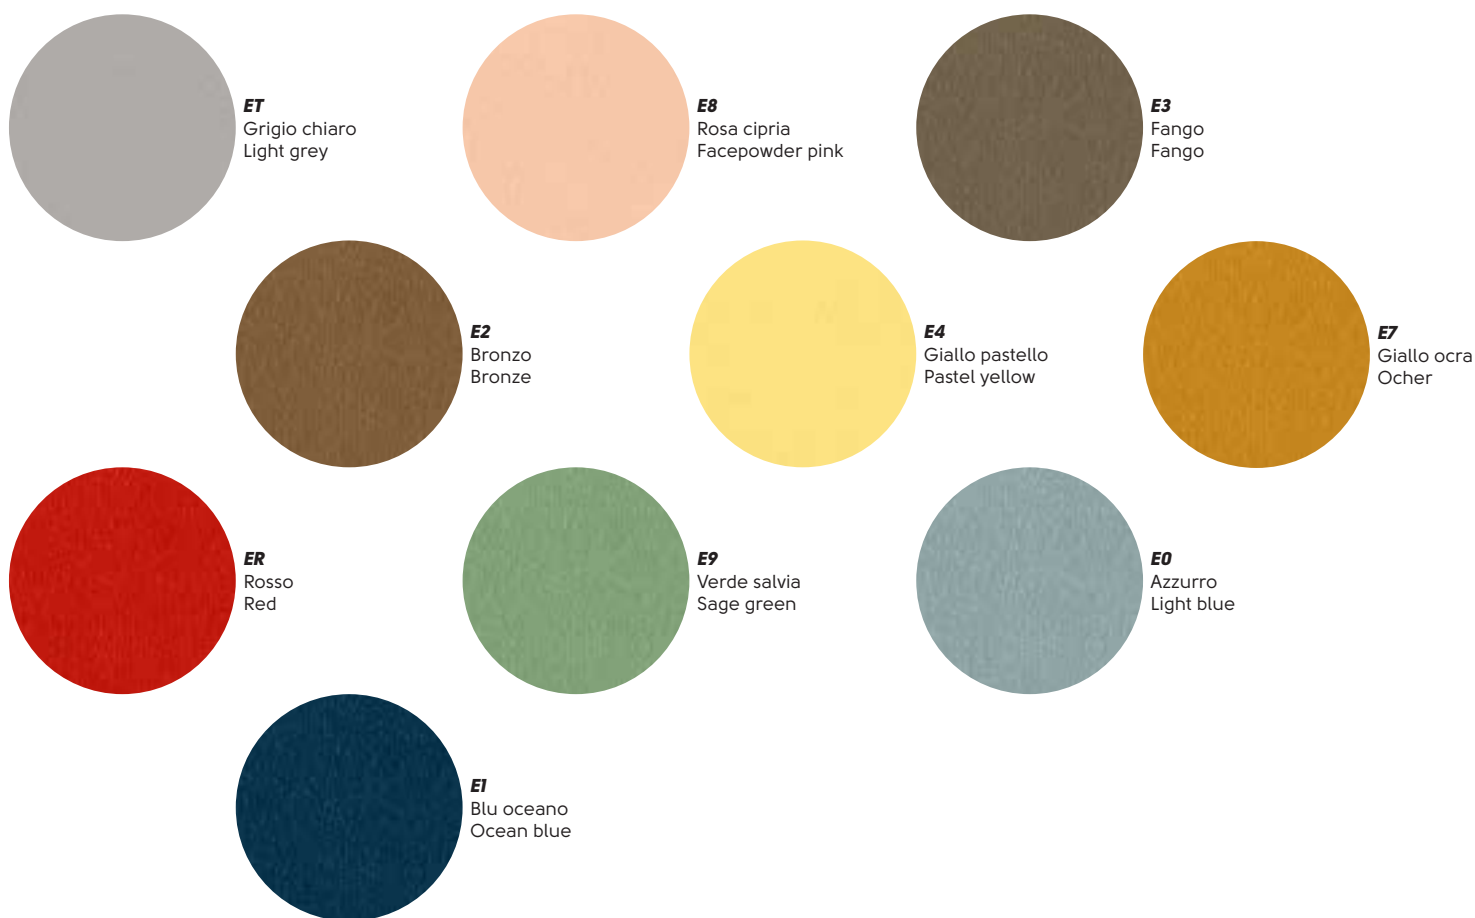

Cat. M2

* Disponibile versione outdoor - Available outdoor version - **Cat. O2**

Sezione bordo
Edge section

	Modelli disponibili Available models	Spessore Thick
ø70	Ola 3	cm 0,3
ø80	Ola 3	cm 0,3
75x75	Ola 4	cm 0,3
85x85	Ola 4	cm 0,3