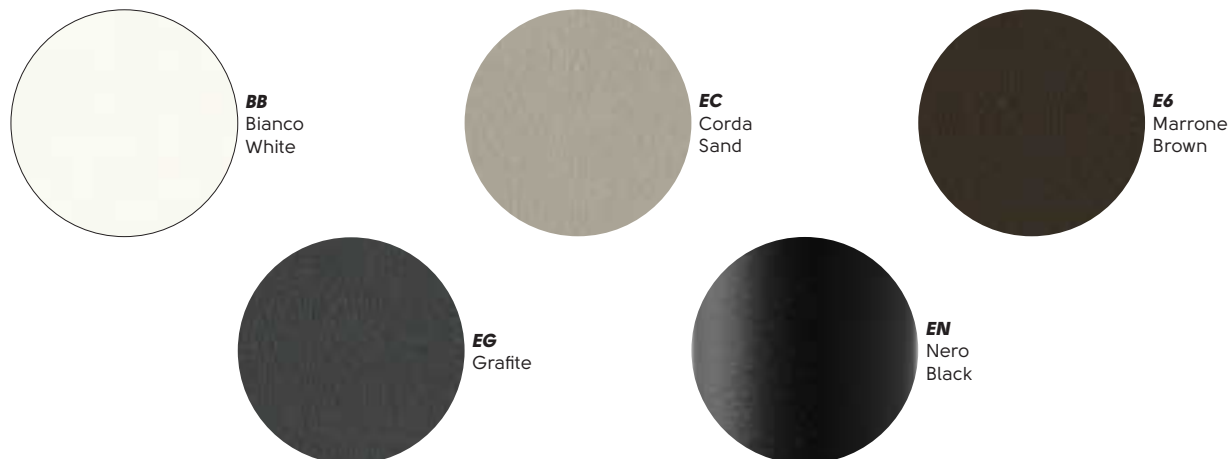

Top metallo - Metal top

Cat. M1