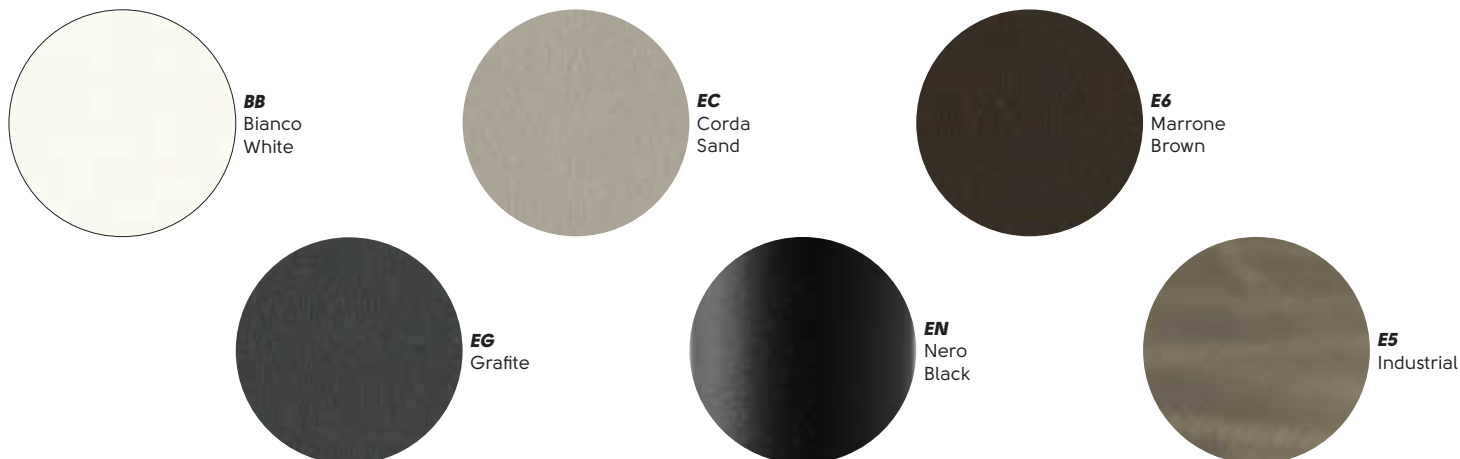

Top lamiera - Steel top

Cat. M1

* Disponibile versione outdoor - Available outdoor version - **Cat. O1**