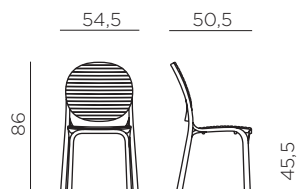

DALIA

design Raffaello Galiotto

Ref. 239

4,2

peso prodotto in kg / weight of product in kg

22
1,453 m³

imballo con film - pz e volume in m³
shrink-wrapped packing - pcs and volume in cbm

22 pz

pz su pallet / pcs on pallet

impilabile / stackable

IT Sedia senza braccioli. Polipropilene trattato anti-UV e colorato in massa. Impilabile. Finitura opaca. Dotata di piedini antiscivolo.

FR Chaise sans accoudoirs. Polypropylène traité anti-UV et coloré dans la masse. Empilable. Effet mat. Avec patins anti-dérapants.

ES Silla sin brazos. Polipropileno tratado anti-UV y teñido en masa. Apilable. Con tapones antideslizantes. Efecto mate

EN Chair without armrests. Polypropylene with UV additives and is uniformly coloured. Stackable. Matt finish. With non-slip feet.