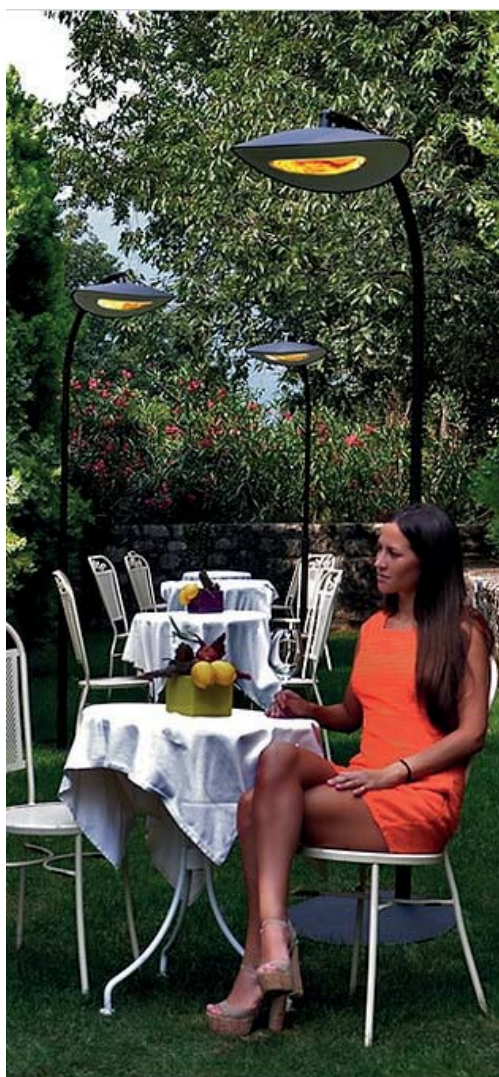

Аксессуары: обогреватели

- Большой выбор обогревателей для летней веранды;
- От эконом до премиум уровня;
- Различная мощность обогревателей;
- Устойчивы к атмосферным осадкам.