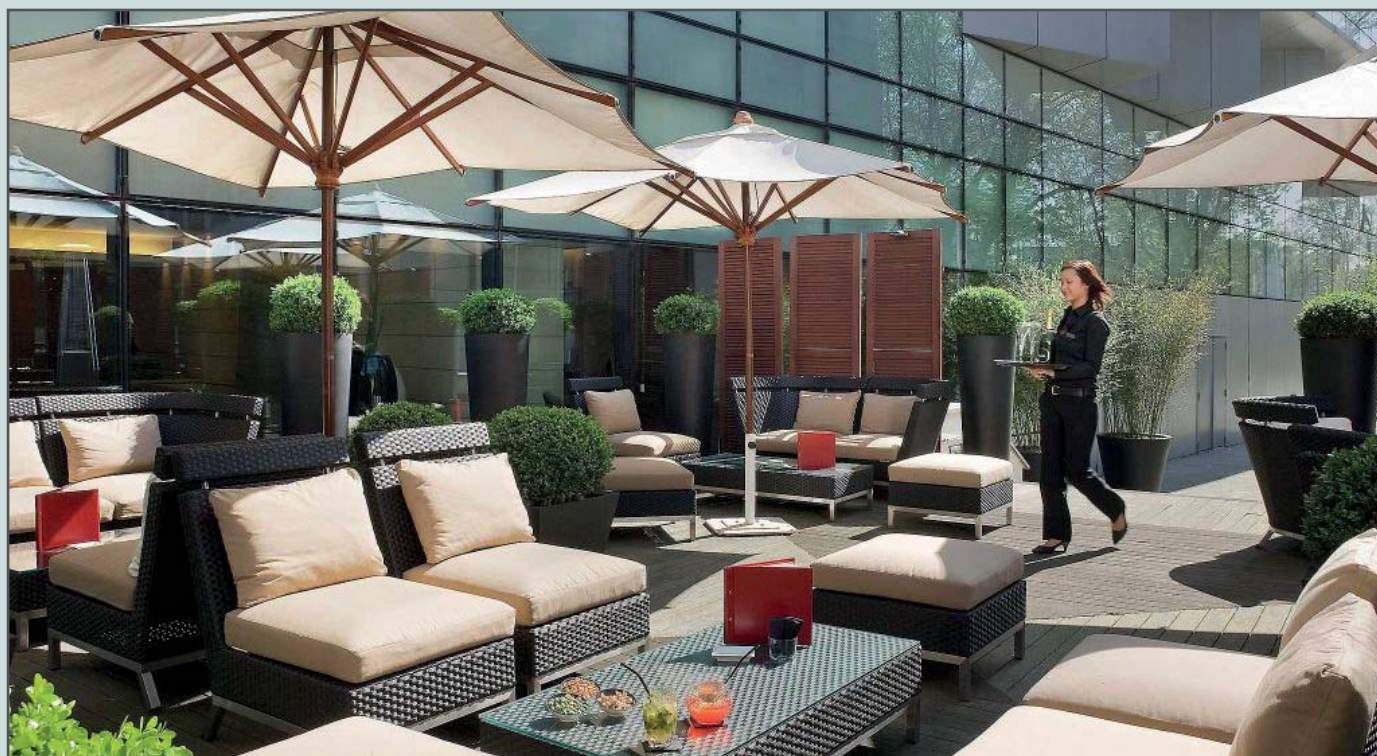

Уличная мебель